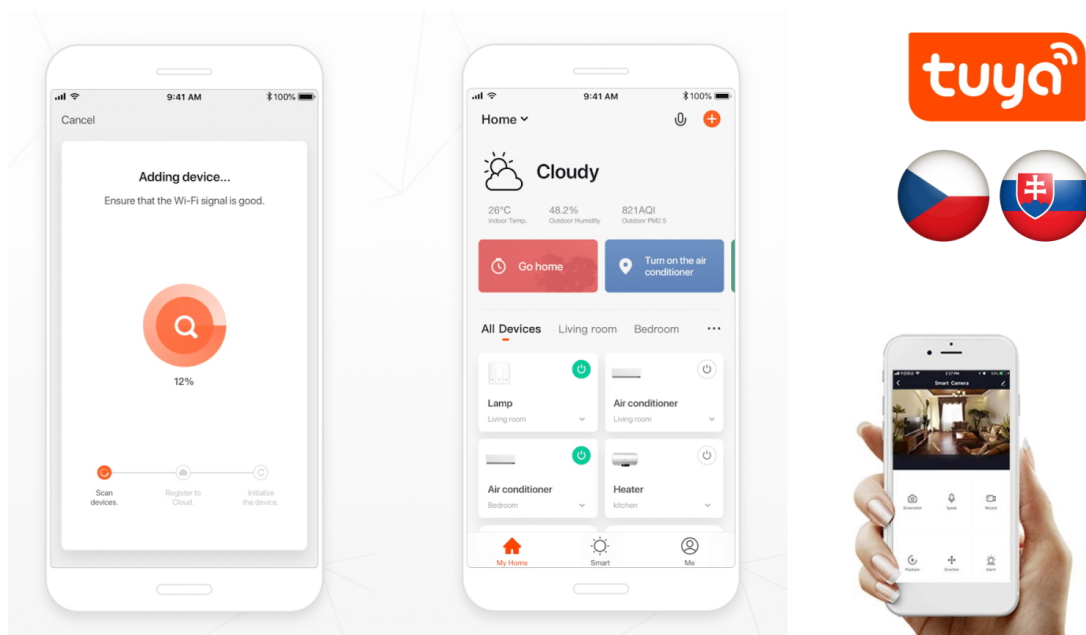

## IMMAX NEO E27 9 W RGB+CCT

Chytrá, **stmívatelná**, barevná LED žárovka umožňuje **nastavení barvy a jasu** světla dle aktuální potřeby. Kromě **RGB** barevné škály je možné měnit také teplotu světla od teplé až po studenou bílou. Žárovka je založena na bezpečné a spolehlivé bezdrátové komunikaci **Wi-Fi**. Samozřejmostí je kompatibilita se systémy iOS či Android a hlasovým ovládáním přes Amazon Alexu, Google Assistant nebo Apple Siri.