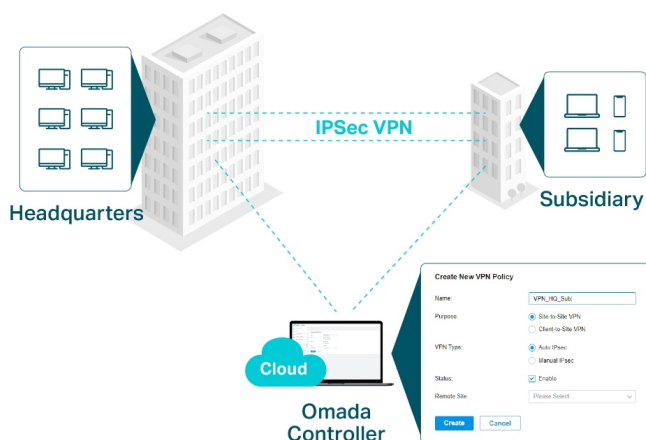

Profesionální, bezpečná a spolehlivá brána s možností centralizované správy. Jako brána, která se bezproblémově integruje do platformy Omada Software Defined Networking (SDN), umožňuje TL-ER7206 vzdálenou a centralizovanou správu kdekoli a kdykoli. K maximalizaci pohodlí je k dispozici také samostatná správa prostřednictvím webového uživatelského rozhraní nebo aplikace.

- **Integrované do systému Omada SDN:** Zero-Touch Provisioning (ZTP) (vyžaduje Omada Cloud-Based Controller), centralizovaná správa cloudu a inteligentní monitorování
- **Centralizovaná správa:** cloudový přístup a aplikace Omada pro mimořádné pohodlí a snadnou správu
- **Gigabitové porty:** 1x gigabitový port SFP a 5x gigabitový port RJ-45
- **Až 4 porty WAN:** 1x gigabitový port SFP WAN, 1x gigabitový port RJ-45 WAN, 2x gigabitový port WAN/LAN (optimalizace využití šířky pásma)
- **Vysoce zabezpečená VPN:** podporuje až 100x IPsec LAN-to-LAN, 50x OpenVPN (vyžaduje Omada Hardware Controller, Software Controller nebo Cloud-Based Controller), 50x L2TP a 50x PPTP připojení VPN
- **Bohaté bezpečnostní funkce:** pokročilé zásady brány firewall, ochrana DoS, filtrování IP/MAC/URL atd.

Abundant Security Features

ZÁKLADNÍ SPECIFIKACE

Standard: IEEE 802.3, 802.3u, 802.3ab, 802.1z, 802.3x, 802.1q
Porty: 1x SFP WAN, 1x RJ-45 WAN, 2x RJ-45 LAN, 2x RJ-45 WAN/LAN
Podpora PoE: ne
Rozměry: 226 x 131 x 35 mm

Highly Secure VPN

Centralized Cloud Management