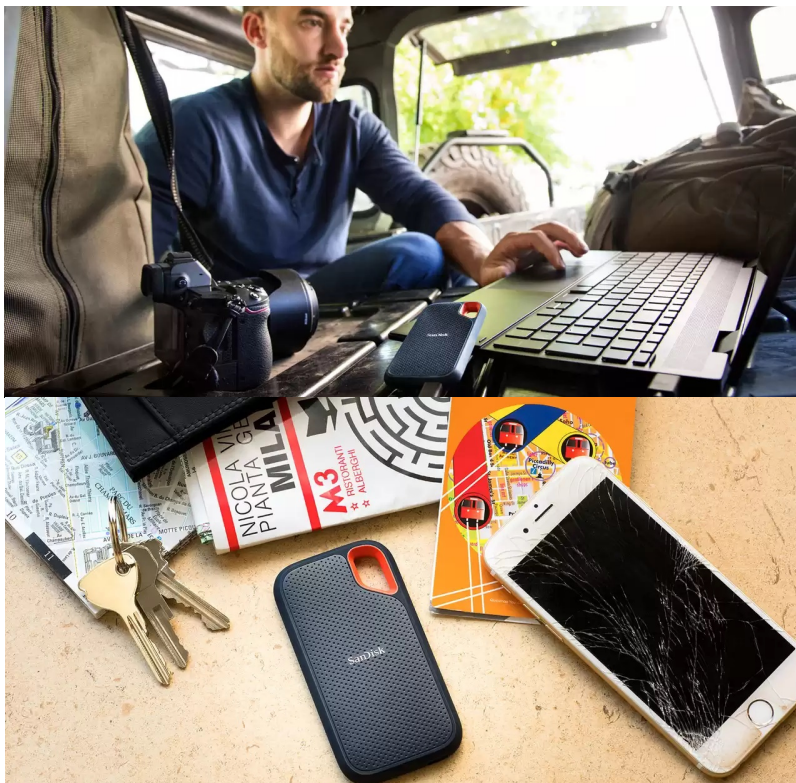

Popis**SanDisk Extreme Portable V2 - pro život i data v pohybu**

Externí SSD disk SanDisk Extreme Portable V2 je ideální volbou pro všechny, kteří preferují život v pohybu a svá data chtějí mít vždy po ruce. Vynikají dokonalým spojením odolnosti a vysoké přenosové rychlosti dat. **Úložiště s kapacitou 1 TB** představuje obří kapacitu pro vaše data, tvůrčí činnost a další projekty nebo multimediální obsah.

Tento rychlík **SanDisk Extreme Portable V2** se chlubí i precizně odvedenou **konstrukcí a silikonovým pouzdem**, což zajišťuje pevnost a odolnost proti pádu z výšky až 2 metry a krytí **IP55** poskytuje **ochranu vůči vodě a prachu**. O poškození při přenášení, fotografování a jiných aktivitách v terénu nemusíte mít strach z poškození. Na cestách můžete disk **SanDisk Extreme Portable V2** také připevnit k opasku nebo batohu pomocí poutka. Uložená data budou v bezpečí také díky heslu s **256bitovým AES šifrováním**.

SanDisk Extreme Portable V2 1 TB

Externí SSD disk s kapacitou **1 TB** a rychlostí čtení **až 1050 MB/s** je ideálním vysokorychlostním úložištěm pro snímky, videa a zvukové soubory s vysokým rozlišením. Disk je odolný vůči nárazům, vibracím a díky krytí **IP55** také proti prachu či rozlité vody. Disk je možné zabezpečit **heslem s 256bitovým AES šifrováním**. Připojení je realizováno skrze rozhraní **USB-C 3.2 Gen2**.