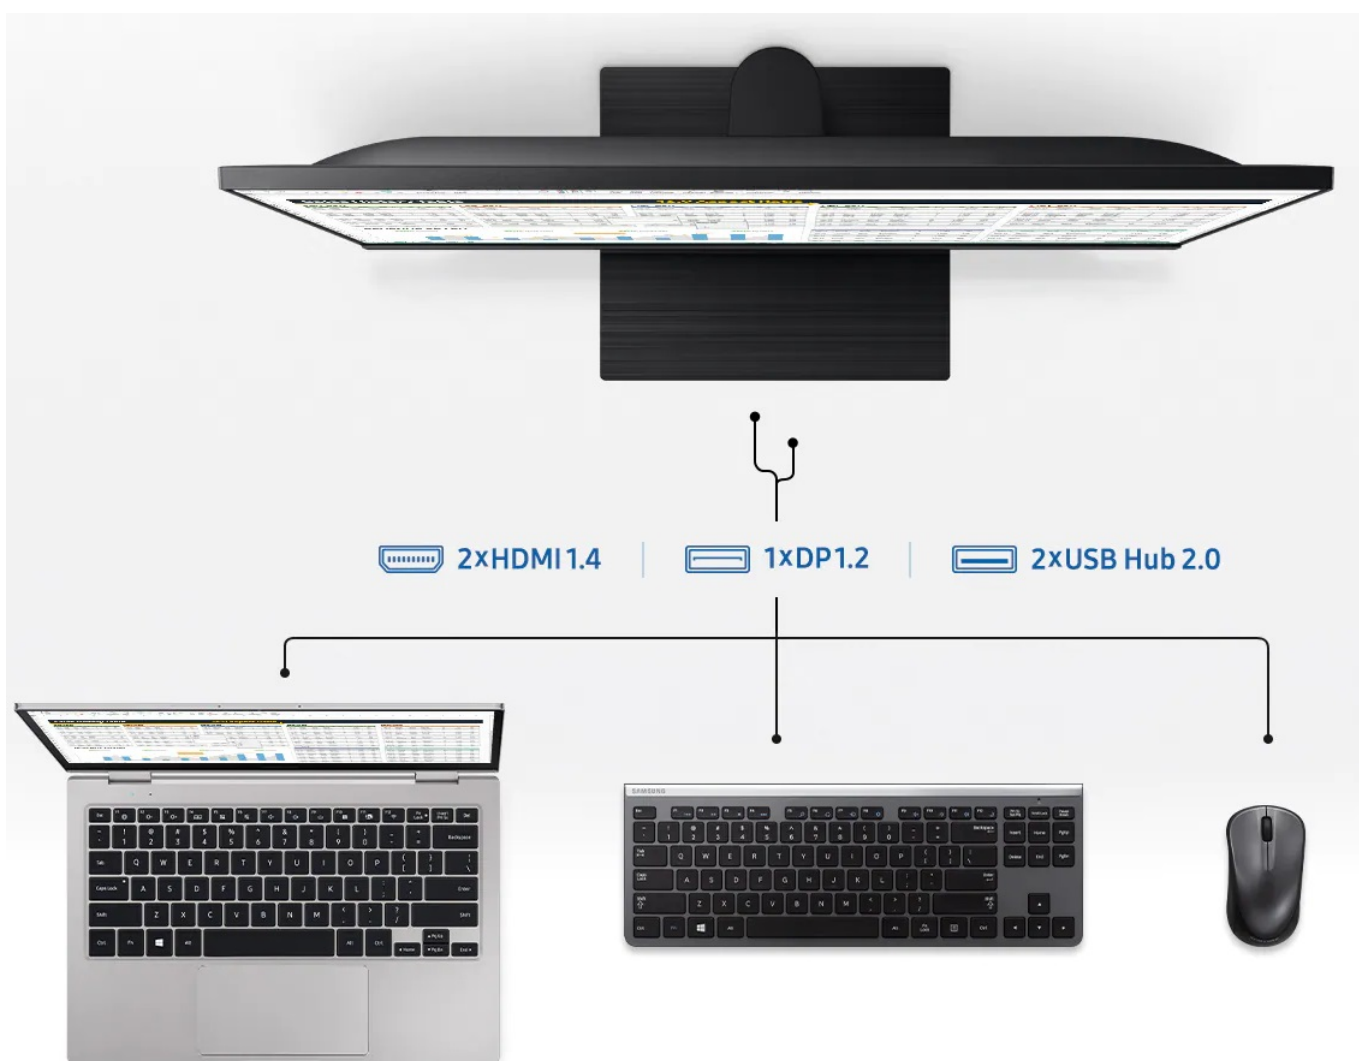

Monitor Samsung T45F podpoří vaši pracovní produktivitu. Je vybaven **IPS** panelem se širokými pozorovacími úhly, který podporuje živé zobrazení barev a komfortní sledování obsahu ze stran. Díky tomu je vhodný nejenom pro práci jednotlivce, ale také celého týmu.

Displej s úhlopříčkou 23.8" poskytuje komfortní plochu pro zobrazení aplikací, tabulek, dokumentů nebo internetových stránek. Dále je vložen do konstrukce s tenkými rámečky, takže se na obraz můžete plně soustředit nebo vytvořit sestavu se dvěma monitory bez rušivých přechodů mezi nimi. Samozřejmostí je přítomnost rozmanitých vstupů, které vám umožní připojit různá zařízení a flexibilně je využívat.

Ergonomická konstrukce umožní monitor **Samsung T45F** nastavit do požadované výšky a náklonu, abyste displej viděli

Typ panelu: IPS

Úhlopříčka: 23,8"

Poměr stran: 16:9

Rozlišení: 1920 x 1080 px

Kontrastní poměr: 1000:1

Doba odezvy: 5 ms

Rozhraní: 2x HDMI, 1x DisplayPort, 2x USB 2.0, 1x sluchátkový výstup

Barva: černá