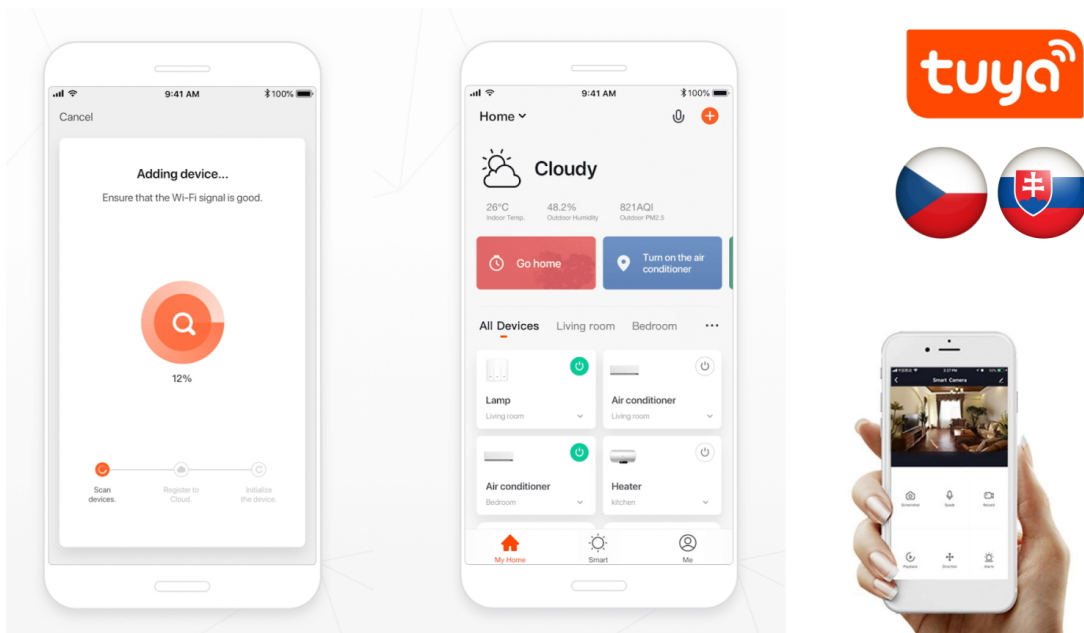

IMMAX NEO CANTO 12W BÍLÉ 2KS + DÁLKOVÝ OVLADAČ

Cena celkem:

4 110 Kč
(bez DPH: 3 397 Kč)

Běžná cena:

4 521 Kč

Ušetříte:

411 Kč

Kód zboží:

OSVIMM1142

Part No.:

07072L-15BD

Záruka:

36 měs.

Stav:

Nové zboží

Popis

IMMAX NEO CANTO 12 W 2 ks + dálkový ovladač

LED stropní svítidlo pro chytrou domácnost v minimalistickém designu. Svítidlo lze propojit s chytrou bránou **IMMAX NEO** a ovládat tak celou síť domácích světelných zdrojů skrze dálkový ovladač či aplikaci v mobilním telefonu. Balení obsahuje **dvě svítidla** a dálkový ovladač **Zigbee 3.0**.

ZÁKLADNÍ SPECIFIKACE

Příkon: 12 W

Světelný tok: 840 lm

Barevná teplota: 2700–6500 K

Index podání barev: >86

Stmívání: ano

Minimální životnost: 50000 hodin

Materiál: kov + plast

Vstupní napětí: AC 100–240 V

Rozměry: 150 × 150 × 100 mm

Barva: bílá