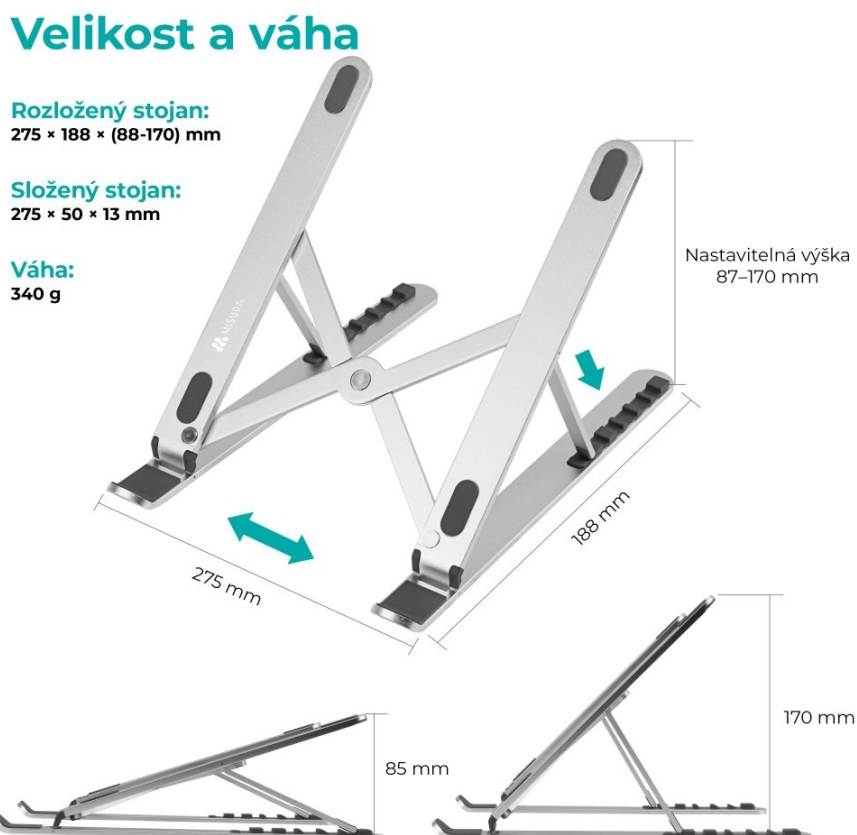

MISURA ME12

Cena celkem:	603 Kč
	(bez DPH: 499 Kč)
Běžná cena:	664 Kč
Ušetříte:	60 Kč
Kód zboží:	NOTMIS1001
Part No.:	P21X3S01
Záruka:	24 měs.
Stav:	Nové zboží

Popis

MISURA ME12

Chcete docílit většího komfortu při používání vašeho notebooku a poohlížíte se po kvalitním stojanu? MISURA ME12 portable vyniká svým ergonomickým designem, díky kterému zmírníte únavu krku a ramen. Notebook či tablet si tak můžete naklonit přesně podle svých potřeb. Stojan MISURA ME12 lze kreativně využít pro vložení knihy. Samotný stůl bude chráněný proti poškrábání díky protiskluzovým záložkám.

PŘEDNOSTI PRODUKTU

- Protiskluzový povrch, mimořádně stabilní

- Ergonomický design pro zmírnění únavy krku a ramen
- Kompatibilní se všemi notebooky i tablety
- Vhodný i pro knihy
- Univerzální stojan určený pro všechny typy notebooků či tabletů
- Vyrobený z kvalitního materiálu
- Nastavitelná výška 87-170 mm, 6 nastavitelných poloh

Univerzální stojan MISURA ME12 portable pro všechny notebooky

Stojan MISURA ME12 portable pojme notebook jakékoliv velikosti a to díky nastavitelné výšce 87-170 mm. S těmito rozměry stojánek uspokojí každého. Stojan pro notebooky MISURA ME12 portable je velmi pevný a stabilní. Nemusíte se obávat náhlého pádu. Je vyroben z kvalitního materiálu, tudíž s vámi vydrží po dlouhou dobu. Stojan MISURA ME12 s pohodlným nastavením zdvihu i náklonu Stojan MISURA ME12 vám umožní rychlou a snadnou regulaci zdvihu a tedy úpravu úhlu náklonu. Díky tomu uleví bolesti zad, ramen krku i zápěstí. Stojan nabízí celkem 6 nastavitelných pozic.

ZÁKLADNÍ SPECIFIKACE

Výška: 87 - 170 mm

Rozměry základny: 275 x 188 mm

Materiál: slitina hliníku

Barva: stříbrná