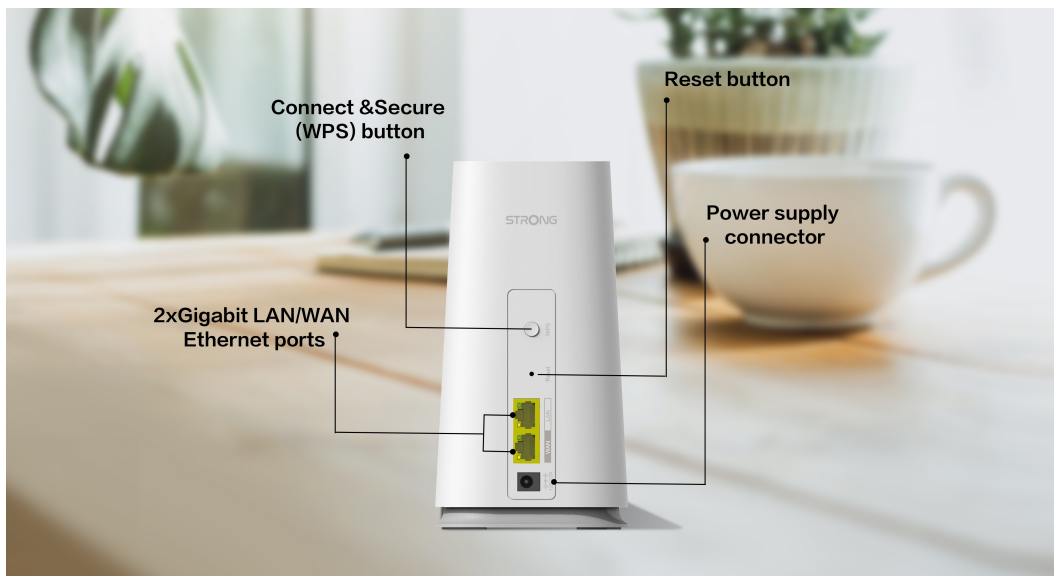

STRONG ATRIA WI-FI MESH HOME KIT 2100

Cena celkem:	2 255 Kč (bez DPH: 1 863 Kč)
Běžná cena:	2 480 Kč
Ušetříte:	225 Kč
Kód zboží:	NETSRG1028
Part No.:	MESHKIT2100
Záruka:	48 měs.
Stav:	Nové zboží

Popis

Strong ATRIA Wi-Fi Mesh Home Kit 2100

Sada Wi-Fi Mesh Home Kit 2100 využívá systém dvojice **dvoupásmových jednotek** (2,4 + 5 GHz) k dosažení bezproblémového celoplošného Wi-Fi pokrytí a **eliminaci slabé oblasti signálu**. Díky pokročilé **technologii Mesh** spolupracují jednotky na vytvoření jednotné sítě s jediným názvem sítě. Home Kit 2100 poskytuje rychlé a stabilní spojení rychlostí **až 2100 Mb/s** a spolupracuje s jakýmkoli standardním modemem nebo routerem. Tento systém je ideální pro pokrytí bezdrátovým signálem celé domácnosti (součástí balení jsou 2 jednotky).

Díky **inteligentnímu roamingu** se zařízení automaticky přepínají mezi jednotkami a poskytují tak stále silný signál v rámci jimi pokrývaného prostoru. Dvojice zařízení pokrývá Wi-Fi signálem plochu **až 200 m²** a pokud to nestačí, můžete přidat **až 4 další jednotky Home 2100 Add-on** pro pokrytí až 600 m².