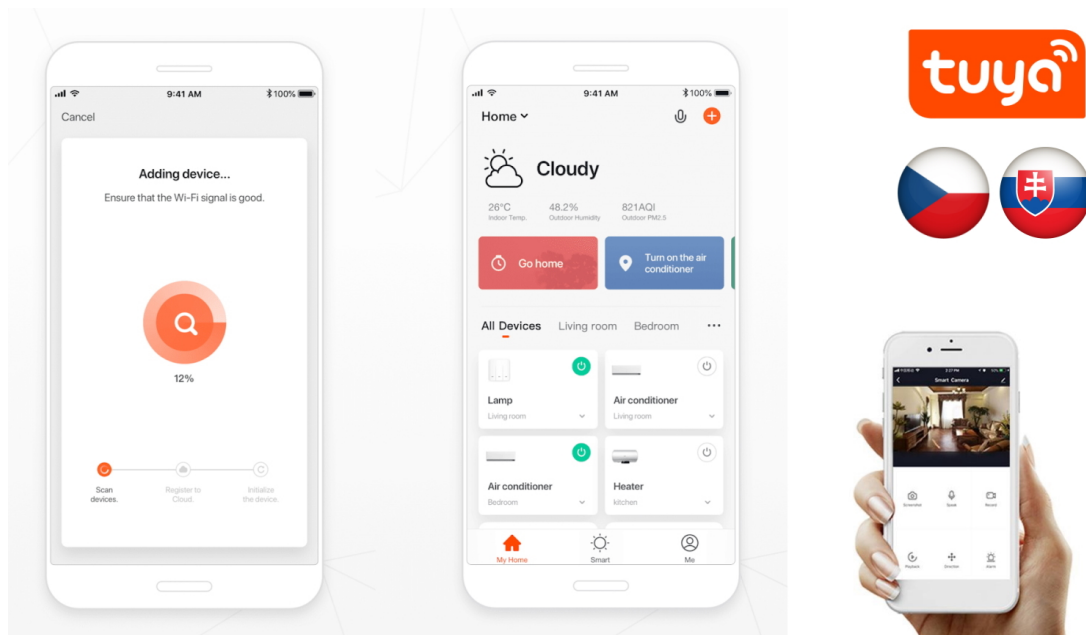

IMMAX NEO LISTON 18W ZLATÉ

Cena celkem:	5 872 Kč
	(bez DPH: 4 853 Kč)
Běžná cena:	6 460 Kč
Ušetříte:	587 Kč
Kód zboží:	OSVIMM1160
Part No.:	07128L
Záruka:	36 měs.
Stav:	Nové zboží

Popis

IMMAX NEO LISTON 18 W

Designové LED závěsné stropní svítidlo ideální pro osvětlení jídelního stolu či kuchyňského ostrůvku ve vaší chytré domácnosti. Svítidlo lze propojit s chytrou bránou **IMMAX NEO** a ovládat tak celou síť domácích světelných zdrojů skrze dálkový ovladač či aplikaci v mobilním telefonu. Dálkový ovladač **Zigbee 3.0** je součástí balení.

ZÁKLADNÍ SPECIFIKACE

Příkon: 18 W

Světelný tok: 1260 lm

Barevná teplota: 2700–6500 K

Index podání barev: >86

Stmívání: ano

Minimální životnost: 50000 hodin

Materiál: kov + plast

Vstupní napětí: AC 100–240 V

Rozměry: 1185 × 120 × 15 mm

Délka závěsu: 1200 mm

Barva: zlatá