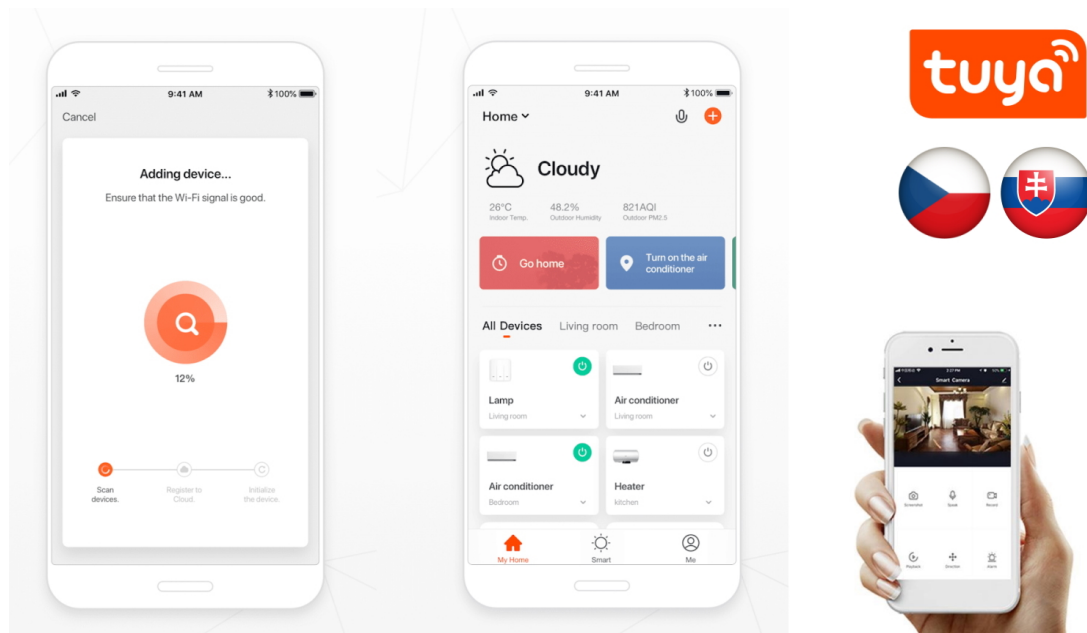

IMMAX NEO LISTON 8W ZLATÉ

Cena celkem:	1 996 Kč
	(bez DPH: 1 650 Kč)
Běžná cena:	2 196 Kč
Ušetříte:	200 Kč
Kód zboží:	OSVIMM1161
Part No.:	07129L
Záruka:	36 měs.
Stav:	Nové zboží

Popis

IMMAX NEO LISTON 8 W

Designové LED nástěnné svítidlo stylově dotvoří atmosféru každého pokoje vaší chytré domácnosti. Svítidlo lze propojit s chytrou bránou **IMMAX NEO** a ovládat tak celou síť domácích světelných zdrojů skrze dálkový ovladač či aplikaci v mobilním telefonu. Dálkový ovladač **Zigbee 3.0** je součástí balení.

ZÁKLADNÍ SPECIFIKACE

Příkon: 8 W

Světelný tok: 560 lm

Barevná teplota: 2700–6500 K

Index podání barev: >86

Stmívání: ano

Minimální životnost: 50000 hodin

Materiál: kov + plast

Vstupní napětí: AC 100–240 V

Rozměry: 290 × 80 × 35 mm

Barva: zlatá

Energetická třída (EEI): F