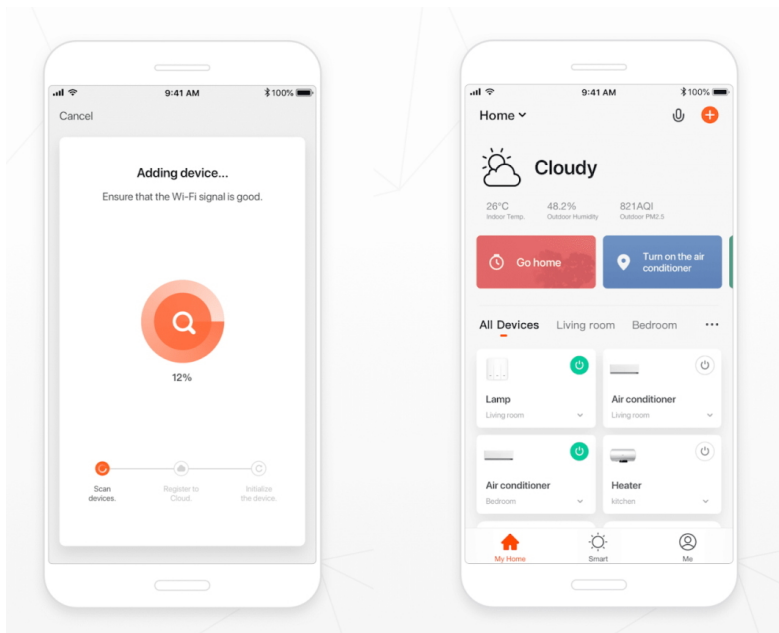

IMMAX NEO DIAMANTE 60W 80CM ČERNÉ

Cena celkem:	9 395 Kč
	(bez DPH: 7 765 Kč)
Běžná cena:	10 335 Kč
Ušetříte:	940 Kč
Kód zboží:	OSVIMM1164
Part No.:	07130-B80
Záruka:	36 měs.
Stav:	Nové zboží

Popis

IMMAX NEO DIAMANTE 60 W 80 cm

Inteligentní stropní světlo na první pohled zaujme propracovaným designem s lomenými hranami ve tvaru diamantu. Do každého interiéru vnese luxus, avšak při zachování jednoduchosti a střídmosti. Svítidlo lze propojit s chytrou bránou **IMMAX NEO PRO** a ovládat tak celou síť domácích světelných zdrojů skrze dálkový ovladač či aplikaci v mobilním telefonu. Komunikuje na bezdrátovém protokolu **Zigbee 3.0**, je plně kompatibilní se systémem Philips HUE a **podporuje hlasové asistenty** Amazon Alexa, Google Assistant a Apple Siri.

ZÁKLADNÍ SPECIFIKACE

Příkon: 60 W

Světelný tok: 4450 lm

Barevná teplota: 3000 - 6000 K

Index podání barev: >86

Stmívání: ano