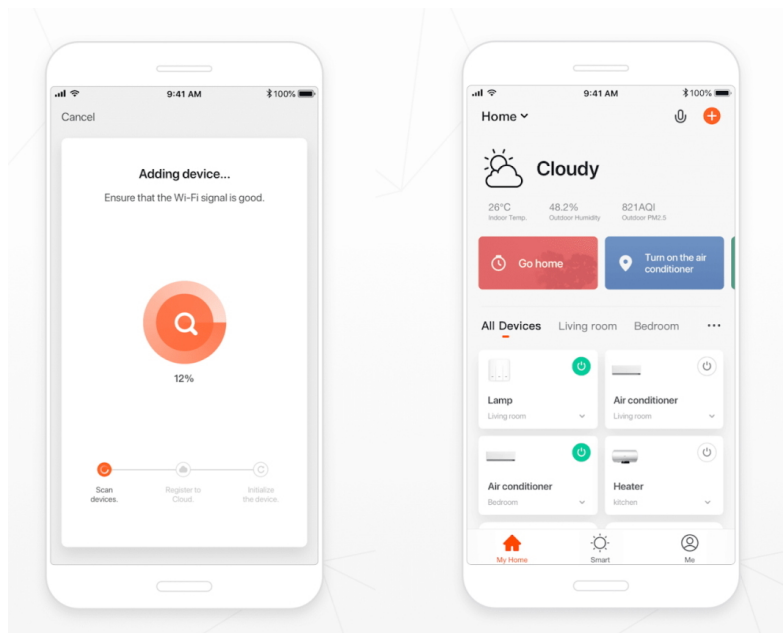

Kód zboží: DAZIMM1014

Part No.: 07732B

Záruka: 24 měs.

Stav: Nové zboží

Popis

IMMAX NEO Smart termostatická hlavice 2 ks + SMART BRIDGE PRO v2

Programovatelná termostatická hlavice na radiátory umožňuje **komfortní řízení topení s úsporou energie** odkudkoliv na světě pomocí mobilní aplikace **IMMAX NEO PRO** na platformě TUYA. K dispozici je samozřejmě také možnost lokálního ovládání tlačítky na těle hlavice. Termostat nabízí týdenní program, s možností volby mezi 5+2, 6+1 a 7 dnů x 6 režimů teploty a času, speciální funkce typu **prázdninový režim či funkce otevřeného okna** a také funkci zámku, která omezuje ovládání přímo z hlavice (vhodné jako dětský zámek nebo do pronajímaných nemovitostí). Naprogramované časové funkce jsou uloženy v hlavici a **fungují i při výpadku internetu**.

Smart Bridge Pro je srdcem chytrého systému Immax NEO, komunikuje přes technologii **Wi-Fi 2,4 GHz** a protokol **ZigBee 3.0**, který je kompatibilní s **iOS, Android, Amazon Alexa, Google Assistant, Philips HUE**. S tímto zařízením můžete ovládat všechny dostupné funkce vašeho chytrého osvětlení, jako je proměnlivá intenzita světla, tepelné zabarvení nebo třeba nastavení časových režimů osvětlení v různých částech domova.

Sada obsahuje 2x termostatickou hlavici a 1x smart BRIDGE PRO v2.

Upozornění:

Všechna Zigbee zařízení potřebují pro ovládání NEO BRIDGE PRO Smart Zigbee 3.0 v2. Termostatická hlavice neovládá kotel.