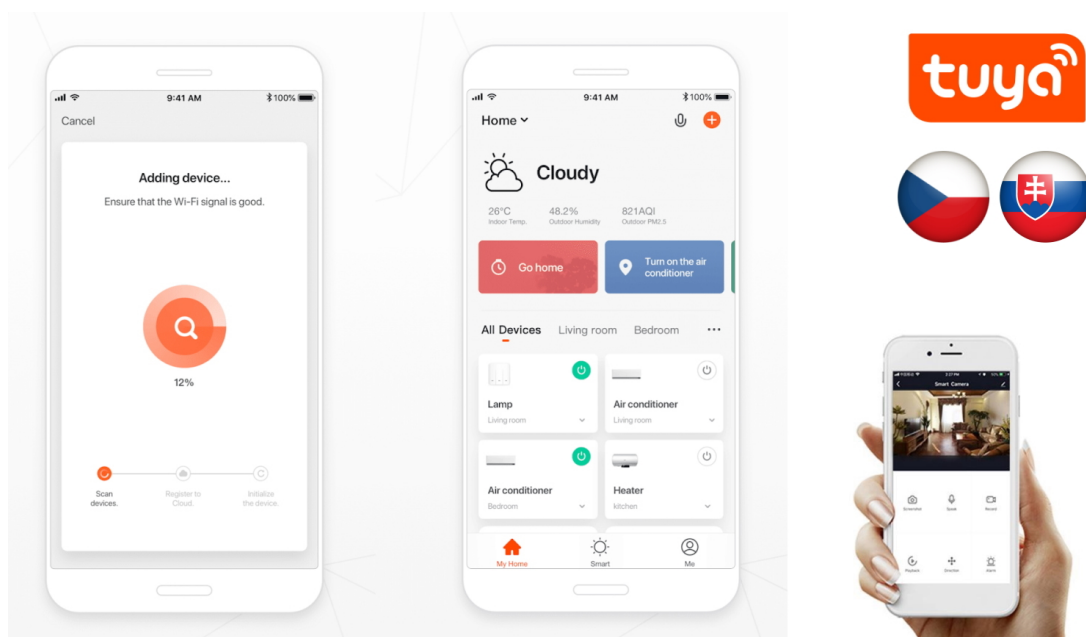

IMMAX NEO SMART TERMOSTATICKÁ HLAVICE

Cena celkem:	1 433 Kč
	(bez DPH: 1 184 Kč)
Běžná cena:	1 576 Kč
Ušetříte:	143 Kč
Kód zboží:	DAZIMM1016
Part No.:	07732L
Záruka:	24 měs.
Stav:	Nové zboží

Popis

IMMAX NEO Smart termostatická hlavice

Programovatelná termostatická hlavice na radiátory umožňuje **komfortní řízení topení s úsporou energie** odkudkoliv na světě pomocí mobilní aplikace **IMMAX NEO PRO** na platformě TUYA. K dispozici je samozřejmě také možnost lokálního ovládání tlačítky na těle hlavice. Termostat nabízí týdenní program, s možností volby mezi 5+2, 6+1 a 7 dnů x 6 režimů teploty a času, speciální funkce typu **prázdninový režim či funkce otevřeného okna** a také funkci zámku, která omezuje ovládání přímo z hlavice (vhodné jako dětský zámek nebo do pronajímaných nemovitostí). Naprogramované časové funkce jsou uloženy v hlavici a **fungují i při výpadku internetu**.

Upozornění:

Všechna Zigbee zařízení potřebují pro ovládání NEO BRIDGE PRO Smart Zigbee 3.0 v2.

Termostatická hlavice neovládá kotel.

ZÁKLADNÍ SPECIFIKACE

Kompatibilní s ventily: RA, RAV, RAVL

Rozměr ventilu: M30×1,5

Napájení: 3 V (2× 1,5 V / AA)

Přesnost: ± 1 °C