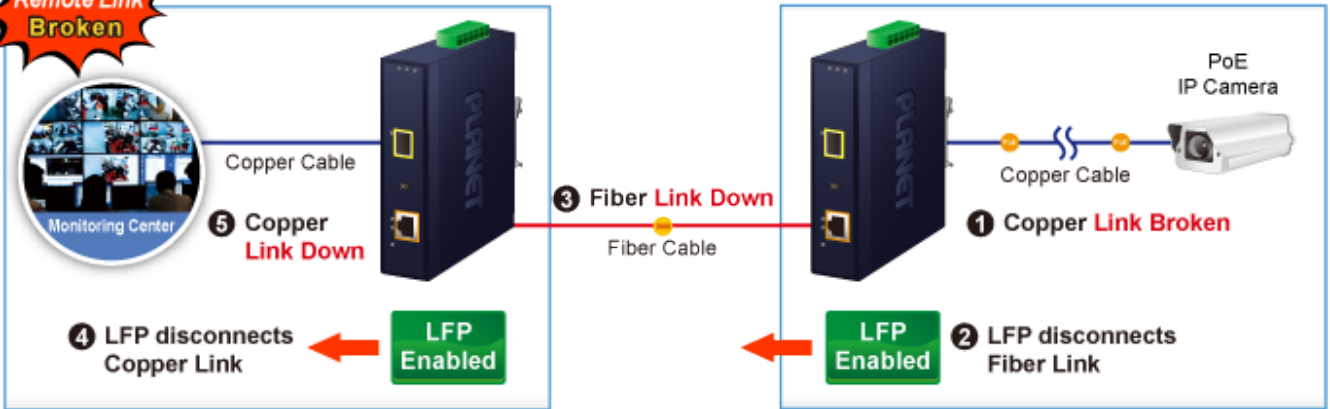

### PLANET IGTP-802T

Průmyslový konvertor kombinuje ethernetovou konverzi **1000Base-SX na 10/100/1000Base-T** s PoE+ injektorem 802.3at s výkonem **až 30 W** pro levné a efektivní rozšíření sítě. K dispozici je **jeden port SC (1000Base-X, multimode, dosah až 550 m)** pro potřeby vaší sítě. Konvertor nabízí časově úsporné a cenově efektivní řešení pro uživatele a systémové integrátory, kteří rychle transformují svá sériová zařízení do sítě Ethernet bez nutnosti výměny stávajících sériových zařízení a softwarového systému.

**Hmotnost:** 416 g

**Lze instalovat do šasi:** ne

---

**Remote Link Normal**

**Remote Link Broken**

- 1000BASE-SX/LX Fiber Optic
- 1000BASE-T UTP
- 1000BASE-T UTP with PoE