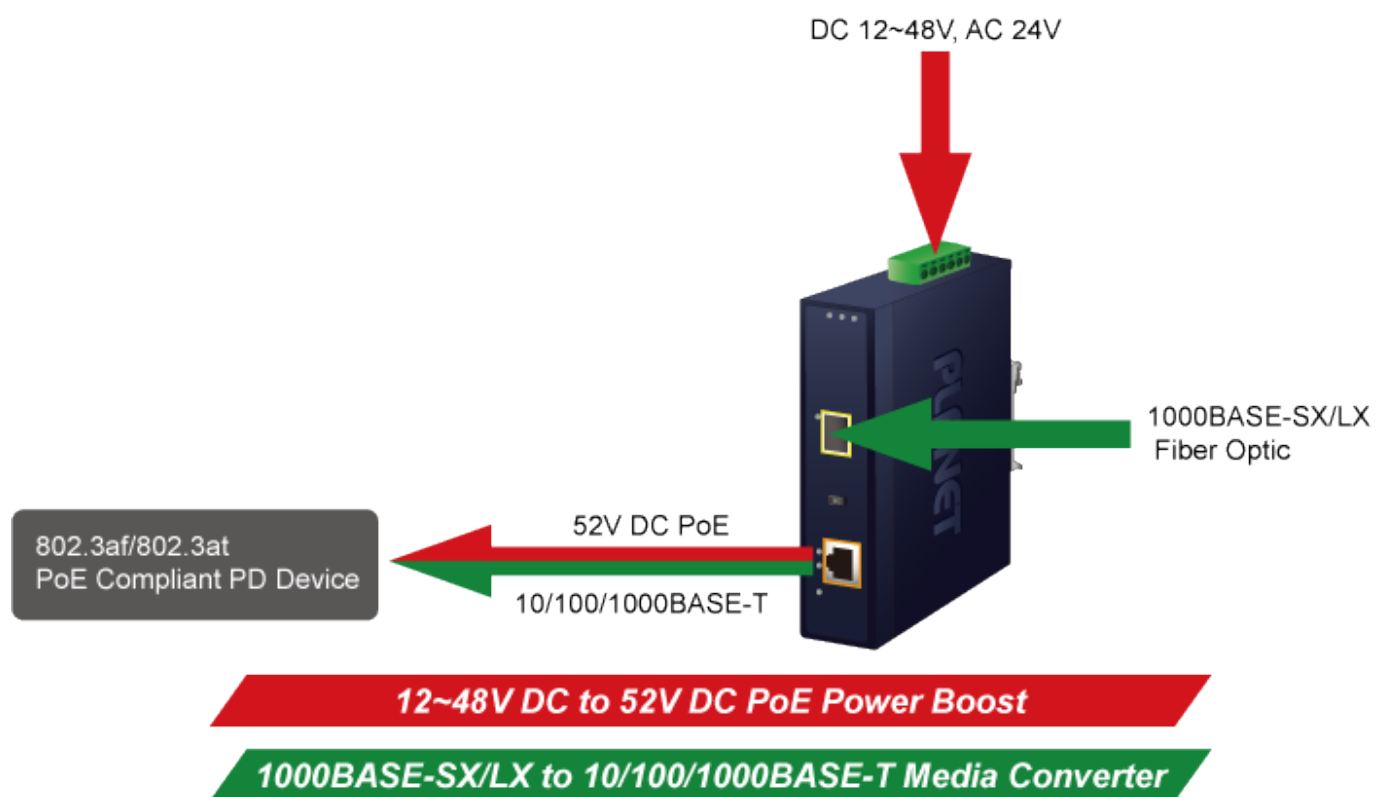

### PLANET IGTP-802T

Průmyslový konvertor kombinuje ethernetovou konverzi **1000Base-SX na 10/100/1000Base-T** s PoE+ injektorem 802.3at s výkonem **až 30 W** pro levné a efektivní rozšíření sítě. K dispozici je **jeden port SC (1000Base-X, multimode, dosah až 550 m)** pro potřeby vaší sítě. Konvertor nabízí časově úsporné a cenově efektivní řešení pro uživatele a systémové integrátory, kteří rychle transformují svá sériová zařízení do sítě Ethernet bez nutnosti výměny stávajících sériových zařízení a softwarového systému.

#### Fyzické vlastnosti:

**Porty:** 1x RJ-45 10/100/1000Base-T s PoE+ funkcí, 1x SC MM (1000Base-SX, 50/125 $\mu$ m, nebo 62,5/125 $\mu$ m)

**Podpora přenosu:** Frame 9KB

**Provedení:** DIN lišta, na zeď

**Podpora OAM:** ne

**Napájení:** 12-48 V DC, nebo 24 V AC, max. celkový příkon do 48 W (zdroj není součástí balení)

**Ochrana:** ESD do 6 kV

**Provozní teplota:** -40 až 75 °C

**Rozměry:** 135 x 87 x 32 mm

**Hmotnost:** 416 g

**Lze instalovat do šasi:** ne

---

**Remote Link Normal**

**Remote Link Broken**

- 1000BASE-SX/LX Fiber Optic
- 1000BASE-T UTP
- 1000BASE-T UTP with PoE