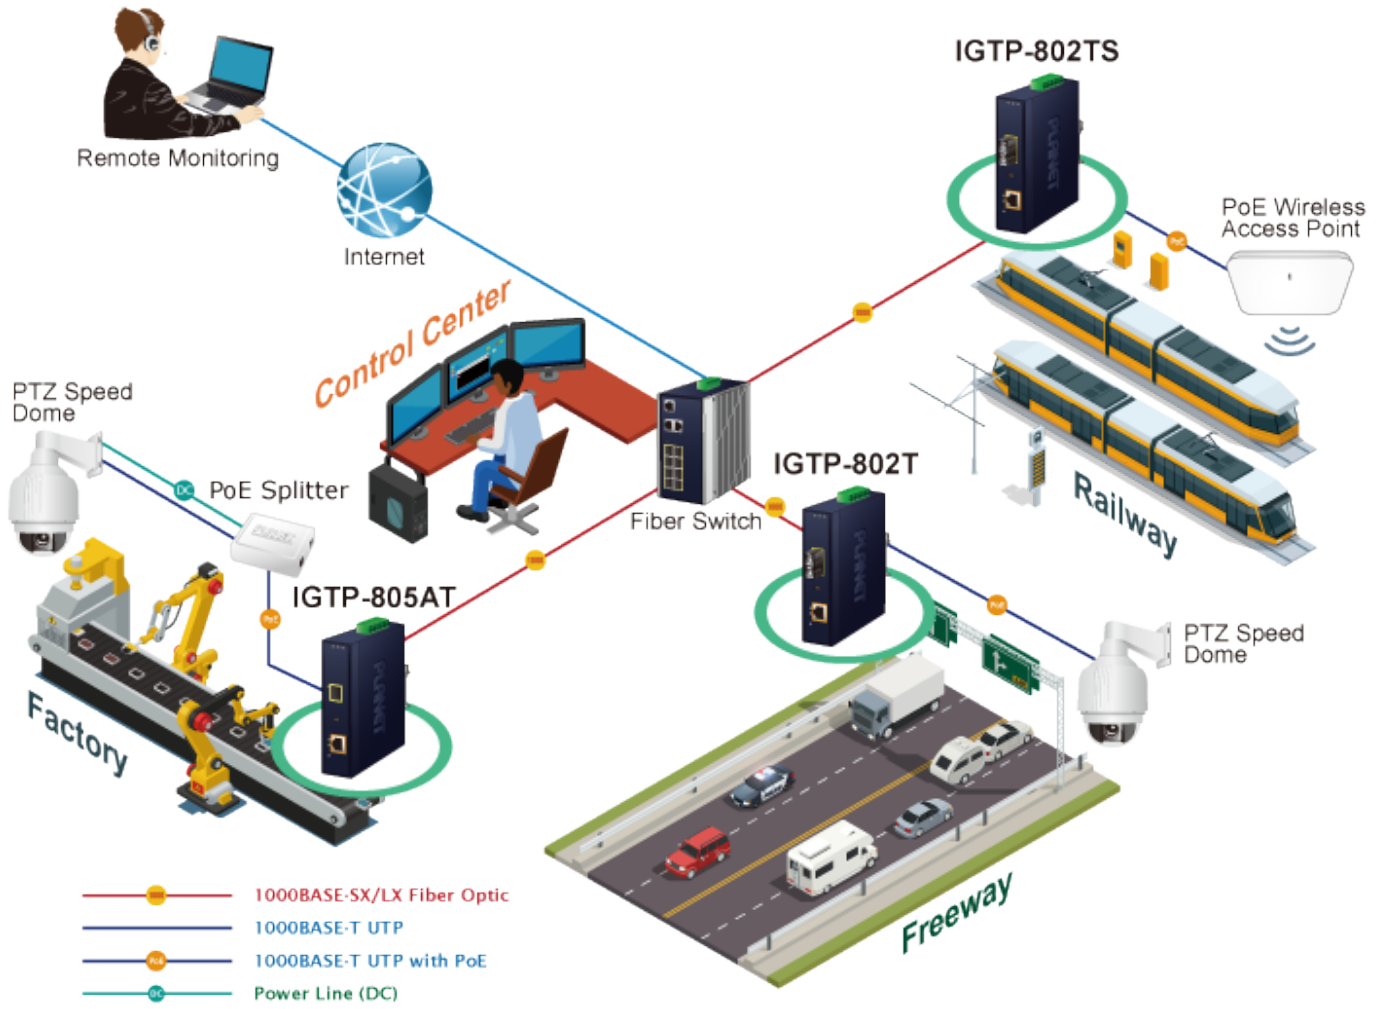

### PLANET IGTP-802T

Průmyslový konvertor kombinuje ethernetovou konverzi **1000Base-SX na 10/100/1000Base-T** s PoE+ injektorem 802.3at s výkonem **až 30 W** pro levné a efektivní rozšíření sítě. K dispozici je **jeden port SC (1000Base-X, multimode, dosah až 550 m)** pro potřeby vaší sítě. Konvertor nabízí časově úsporné a cenově efektivní řešení pro uživatele a systémové integrátory, kteří rychle transformují svá sériová zařízení do sítě Ethernet bez nutnosti výměny stávajících sériových zařízení a softwarového systému.

Široký rozsah provozní teploty umožňuje umístit zařízení v téměř jakémkoliv obtížném prostředí. Kompaktní kovové pouzdro s krytím **IP30**, umožňuje montáž na lištu DIN, nebo na stěnu pro efektivní využití prostoru skříně. Napájení poskytuje integrovaný redundantní zdroj se širokým rozsahem napětí **DC 12-48 V / AC 24 V**, který je ideální pro provoz s vysokorychlostními aplikacemi vyžadujícími duální nebo záložní napájení.

**Hmotnost:** 416 g

**Lze instalovat do šasi:** ne

---

**Remote Link Normal**

**Remote Link Broken**

- 1000BASE-SX/LX Fiber Optic
- 1000BASE-T UTP
- 1000BASE-T UTP with PoE