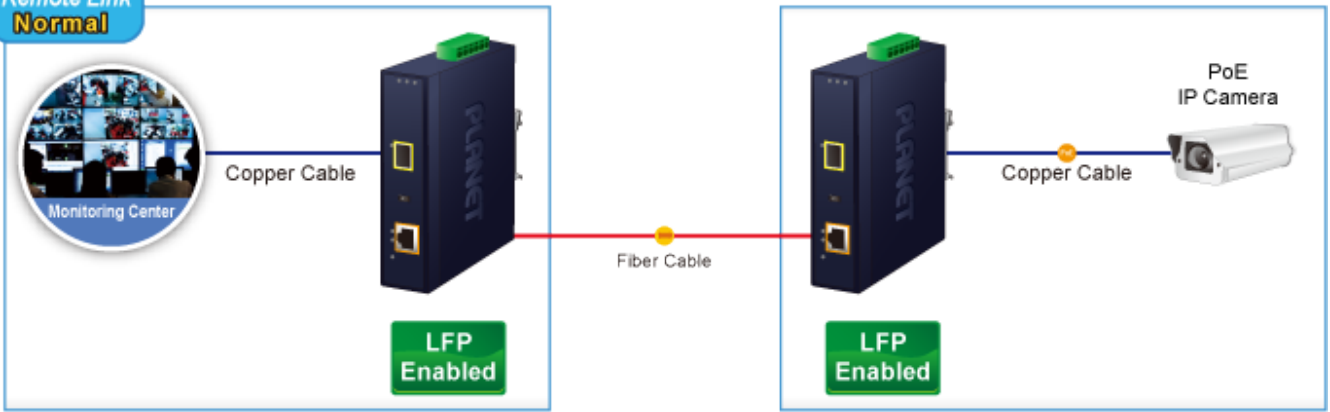

### PLANET IGTP-802T

Průmyslový konvertor kombinuje ethernetovou konverzi **1000Base-SX na 10/100/1000Base-T** s PoE+ injektorem 802.3at s výkonem **až 30 W** pro levné a efektivní rozšíření sítě. K dispozici je **jeden port SC (1000Base-X, multimode, dosah až 550 m)** pro potřeby vaší sítě. Konvertor nabízí časově úsporné a cenově efektivní řešení pro uživatele a systémové integrátory, kteří rychle transformují svá sériová zařízení do sítě Ethernet bez nutnosti výměny stávajících sériových zařízení a softwarového systému.

Široký rozsah provozní teploty umožňuje umístit zařízení v téměř jakémkoliv obtížném prostředí. Kompaktní kovové pouzdro s krytím **IP30**, umožňuje montáž na lištu DIN, nebo na stěnu pro efektivní využití prostoru skříně. Napájení poskytuje integrovaný redundantní zdroj se širokým rozsahem napětí **DC 12-48 V / AC 24 V**, který je ideální pro provoz s vysokorychlostními aplikacemi vyžadujícími duální nebo záložní napájení.

**Hmotnost:** 416 g

**Lze instalovat do šasi:** ne

---

**Remote Link Normal**

**Remote Link Broken**

- 1000BASE-SX/LX Fiber Optic
- 1000BASE-T UTP
- 1000BASE-T UTP with PoE