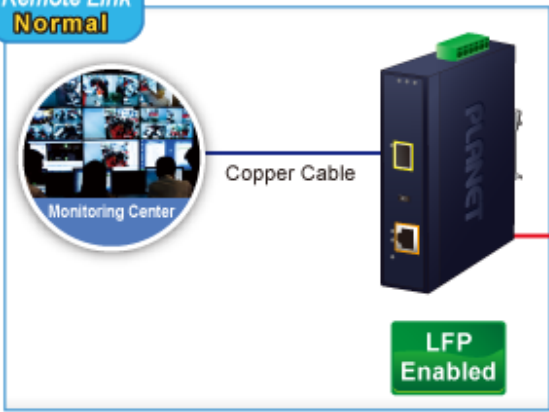

Remote Link Normal