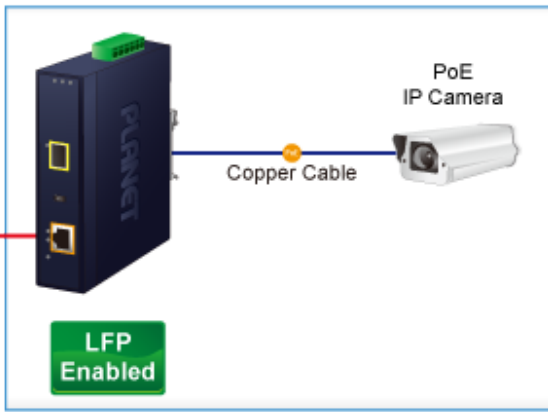

Remote Link Normal