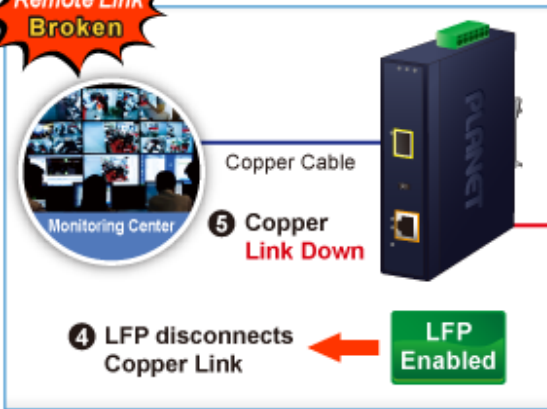

PLANET IGTP-802TS

Cena celkem:	4 858 Kč (bez DPH: 4 015 Kč)
Běžná cena:	5 344 Kč
Ušetříte:	486 Kč
Kód zboží:	NETPLA2409
Part No.:	IGTP-802TS
Záruka:	60 měs.
Stav:	Nové zboží

Popis

PLANET IGTP-802TS

Průmyslový konvertor kombinuje ethernetovou konverzi **1000Base-LX na 10/100/1000Base-T** s PoE+ injektorem 802.3at s výkonem **až 30 W** pro levné a efektivní rozšíření sítě. K dispozici je **jeden port SC (1000Base-X, singlemode, dosah až 20 km)** pro potřeby vaší sítě. Konvertor nabízí časově úsporné a cenově efektivní řešení pro uživatele a systémové integrátory, kteří rychle transformují svá sériová zařízení do sítě Ethernet bez nutnosti výměny stávajících sériových zařízení a softwarového systému.

Široký rozsah provozní teploty umožňuje umístit zařízení v téměř jakémkoliv obtížném prostředí. Kompaktní kovové pouzdro s krytím **IP30**, umožňuje montáž na lištu DIN, nebo na stěnu pro efektivní využití prostoru skříně. Napájení poskytuje integrovaný redundantní zdroj se širokým rozsahem napětí **DC 12-48 V / AC 24 V**, který je ideální pro provoz s vysokorychlostními aplikacemi vyžadujícími duální nebo záložní napájení.

ZÁKLADNÍ SPECIFIKACE

Fyzické vlastnosti:

Porty: 1x RJ-45 10/100/1000Base-T s PoE+ funkcí, 1x SC SM (1000Base-LX, 9/125µm)

Podpora přenosu: Frame 9KB

Provedení: DIN lišta, na zeď

Podpora OAM: ne

Napájení: 12-48 V DC, nebo 24 V AC, max. celkový příkon do 48 W (zdroj není součástí balení)

Ochrana: ESD do 6 kV

Provozní teplota: -40 až 75 °C

Rozměry: 135 x 87 x 32 mm

Hmotnost: 416 g

Lze instalovat do šasi: ne

Remote Link Normal

Remote Link Broken

3 Fiber Link Down