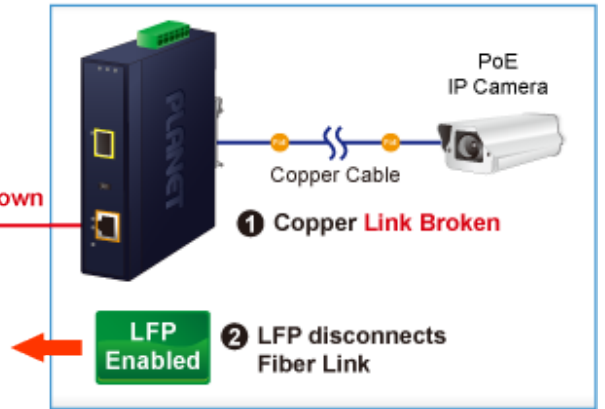

PLANET IGTP-802TS

Cena celkem:	4 858 Kč (bez DPH: 4 015 Kč)
Běžná cena:	5 344 Kč
Ušetříte:	486 Kč
Kód zboží:	NETPLA2409
Part No.:	IGTP-802TS
Záruka:	60 měs.
Stav:	Nové zboží

Popis

PLANET IGTP-802TS

Průmyslový konvertor kombinuje ethernetovou konverzi **1000Base-LX na 10/100/1000Base-T** s PoE+ injektorem 802.3at s výkonem **až 30 W** pro levné a efektivní rozšíření sítě. K dispozici je **jeden port SC (1000Base-X, singlemode, dosah až 20 km)** pro potřeby vaší sítě. Konvertor nabízí časově úsporné a cenově efektivní řešení pro uživatele a systémové integrátory, kteří rychle transformují svá sériová zařízení do sítě Ethernet bez nutnosti výměny stávajících sériových zařízení a softwarového systému.

Široký rozsah provozní teploty umožňuje umístit zařízení v téměř jakémkoliv obtížném prostředí. Kompaktní kovové pouzdro s krytím **IP30**, umožňuje montáž na lištu DIN, nebo na stěnu pro efektivní využití prostoru skříně. Napájení poskytuje integrovaný redundantní zdroj se širokým rozsahem napětí **DC 12-48 V / AC 24 V**, který je ideální pro provoz s vysokorychlostními aplikacemi vyžadujícími duální nebo záložní napájení.

ZÁKLADNÍ SPECIFIKACE

Fyzické vlastnosti:

Porty: 1x RJ-45 10/100/1000Base-T s PoE+ funkcí, 1x SC SM (1000Base-LX, 9/125µm)

Podpora přenosu: Frame 9KB

Provedení: DIN lišta, na zeď

Podpora OAM: ne

Napájení: 12-48 V DC, nebo 24 V AC, max. celkový příkon do 48 W (zdroj není součástí balení)

Ochrana: ESD do 6 kV

Provozní teplota: -40 až 75 °C

Rozměry: 135 x 87 x 32 mm

Hmotnost: 416 g

Lze instalovat do šasi: ne

Remote Link Normal

Remote Link Broken

3 Fiber Link Down