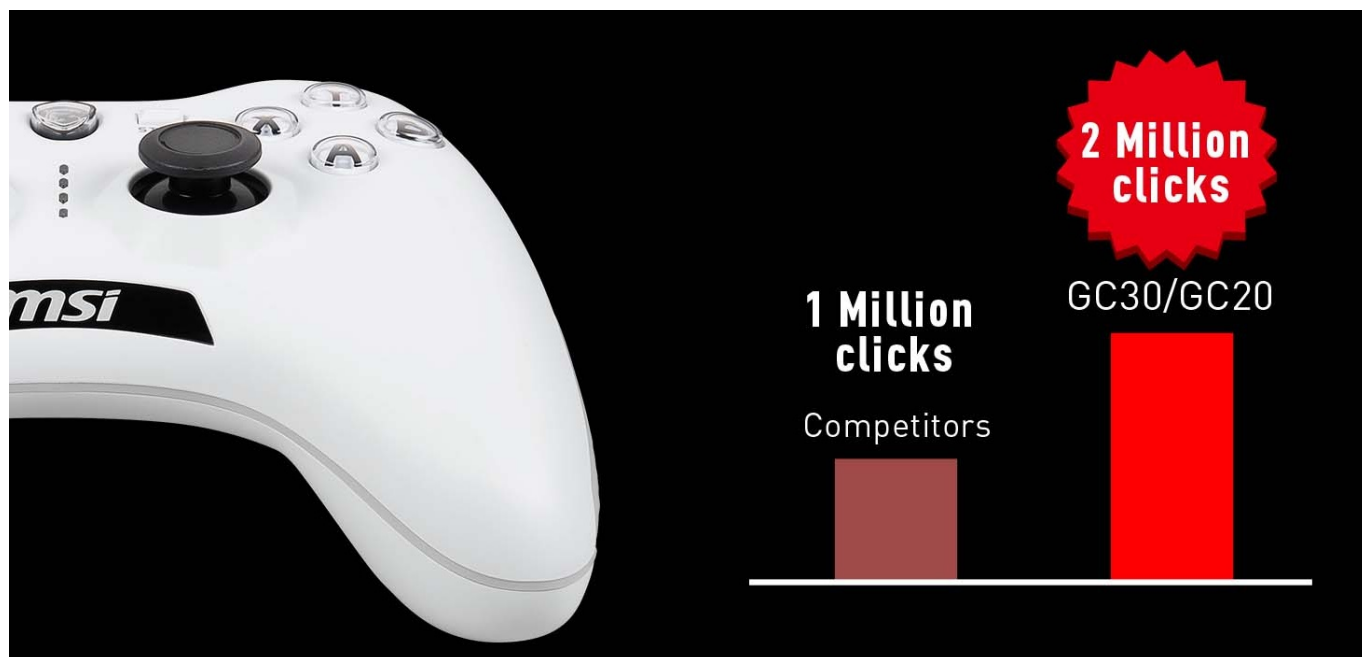

Drátový herní ovladač MSI Force GC20 V2 pro PC, PS3 nebo Android. Je navržen pro mimořádně přesný a hladký pohyb. **Analogové páčky z řady Force GC** zajišťují efektivní a plynulý pohyb, ať už se kličkujete ve zběsilých přestřelkách, nebo se tiše plížíte za zády nepřátel.

Precizní pohyb oceníte také při řízení vozů nebo ve sportovních hrách. V porovnání s jinými ovladači se modelová řada Force GC vyznačuje přítomností mimořádně odolných spínačů s **životností až 2 miliony stisknutí**. Ovladač je uvnitř osazen **duálním vibračním motorkem pro haptickou zpětnou vazbu** a ještě intenzivnější zážitky z hraní.

MSI Force GC20 V2

Pro optimální herní zážitek nabízí herní ovladač **osmisměrový D-pad s vyměnitelným kovovým krytem**, který na místě drží díky prémiovému magnetickému designu. V závislosti na typu hry můžete snadno vybrat preferovaný povrch. Vhodnou přílohou jsou i **pryžové boční rukojeti** na obou držadlech k zajištění pevného úchopu. Gamepad je vybaven **duálním vibračním motorem**. Ovladač lze připojit pomocí přiloženého 2 m dlouhého USB kabelu. Součástí balení je také **30 cm dlouhý OTG kabel** pro připojení k zařízením Android.