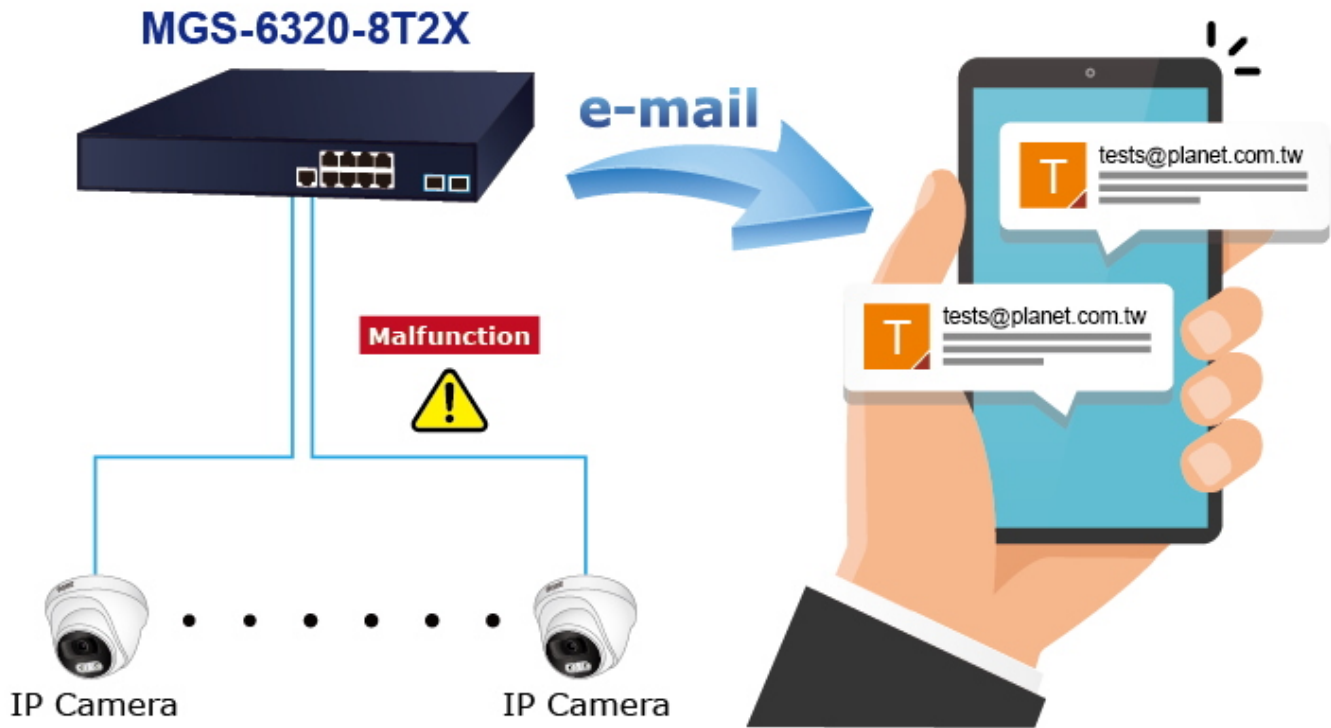

10gigabitový spravovatelný přepínač pracující na 2. a 3. vrstvě modelu OSI. Je vybaven rozšířenými funkcemi pro použití v rozlehlejších sítích a na páteřních spojích. Dynamické routování na L3, výkonné nástroje pro QoS řízení provozu a zabezpečení dovolují poskytovatelům ISP a správcům sítí kontrolovat a efektivně spravovat data sítí, jejichž součástí bude přepínač vybaven například v roli centrálního prvku.

Multicast: IGMP v1/v2/v3, podpora režimu IGMP querier mode, MLD v1/v2, MLD querier mode

Autentizace připojených zařízení: IEEE 802.1x, RADIUS, MAC

DHCP Snooping: ano (blokace cizích DHCP serverů)

LLDP: ano (automatická detekce typu připojených zařízení)

Diagnostika kabeláže: ano, SFP-DDM (Digital Diagnostic Monitor)

New Generation of Multigigabit Switch

General Product

MGS-6320-8T2X

All Security Solutions for Building Your Solid Network Infrastructure

Cybersecurity

User Privilege Level Control
DHCP Snooping
ARP Inspection
IP Source Guard
RADIUS/TACACS+
IPV4/IPV6 ACL
SSH/TLS encryption

PLANET L3 4-Port 10/100/1000T + 4-Port 2.5G + 2-Port 10G SFP+ Managed Switch
MGS-6320-8T2X