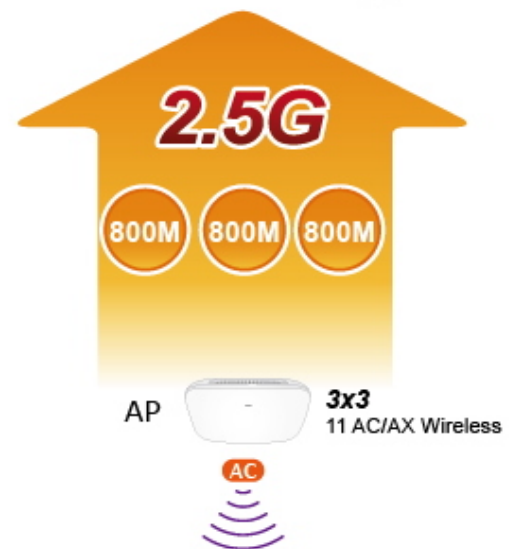

MGS-6320-8T2X