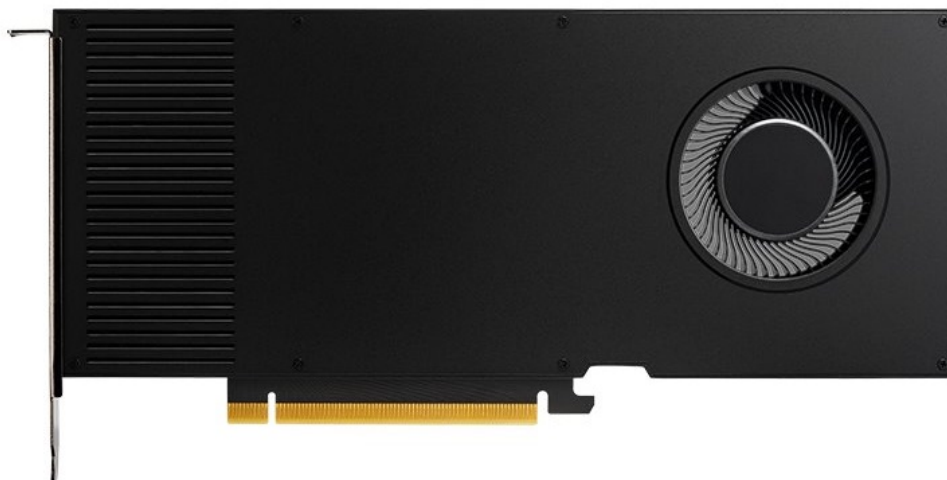

PNY NVIDIA RTX A4000 16GB

Cena celkem:	29 026 Kč (bez DPH: 23 989 Kč)
Běžná cena:	31 929 Kč
Ušetříte:	2 903 Kč
Kód zboží:	VGPNY2038
Part No.:	VCNRTXA4000-SB
Záruka:	36 měs.
Stav:	Nové zboží

Popis

PNY NVIDIA RTX A4000 - zažijte výkon aplikací naplno

Grafická karta PNY NVIDIA RTX A4000 s novou architekturou **NVIDIA Ampere** je navržena pro všechny profesionály napříč obory. NVIDIA Ampere přináší **vylepšený Ray-Tracing** v reálném čase, rychlejší umělou inteligenci a pokročilé grafické a výpočetní funkce, které usnadní činnost všem **tvůrcům, designérům, inženýrům a vědcům**. Technologii **RTX** podporuje postupně stále více a více profesionálních aplikací, zvyšuje se flexibilita využití a také akcelerace daného softwaru.

Kromě vyššího výkonu a rychlosti disponuje grafická karta PNY NVIDIA RTX A4000 **16 GB grafické paměti typu GDDR6**, které zvládnou každý úkol bez omezení. Grafická karta PNY NVIDIA RTX A4000 disponuje **RT jádry** pro zrychlení vykreslování obsahu ve fotorealistické kvalitě a **až 2x rychleji než předchozí generace**. **Tensor jádra** urychlují pracovní postupy, zlepšují AI a celkovou činnost.

PNY NVIDIA RTX A4000 16 GB

ZÁKLADNÍ SPECIFIKACE

Grafický čip: NVIDIA RTX A4000

Velikost paměti: 16 GB GDDR6

Typ sběrnice: PCI Express 4.0 x16

Porty: 4× DisplayPort

Rozměry: 241,3 × 111,76 mm

Napájení: 1× 6pin PCIe