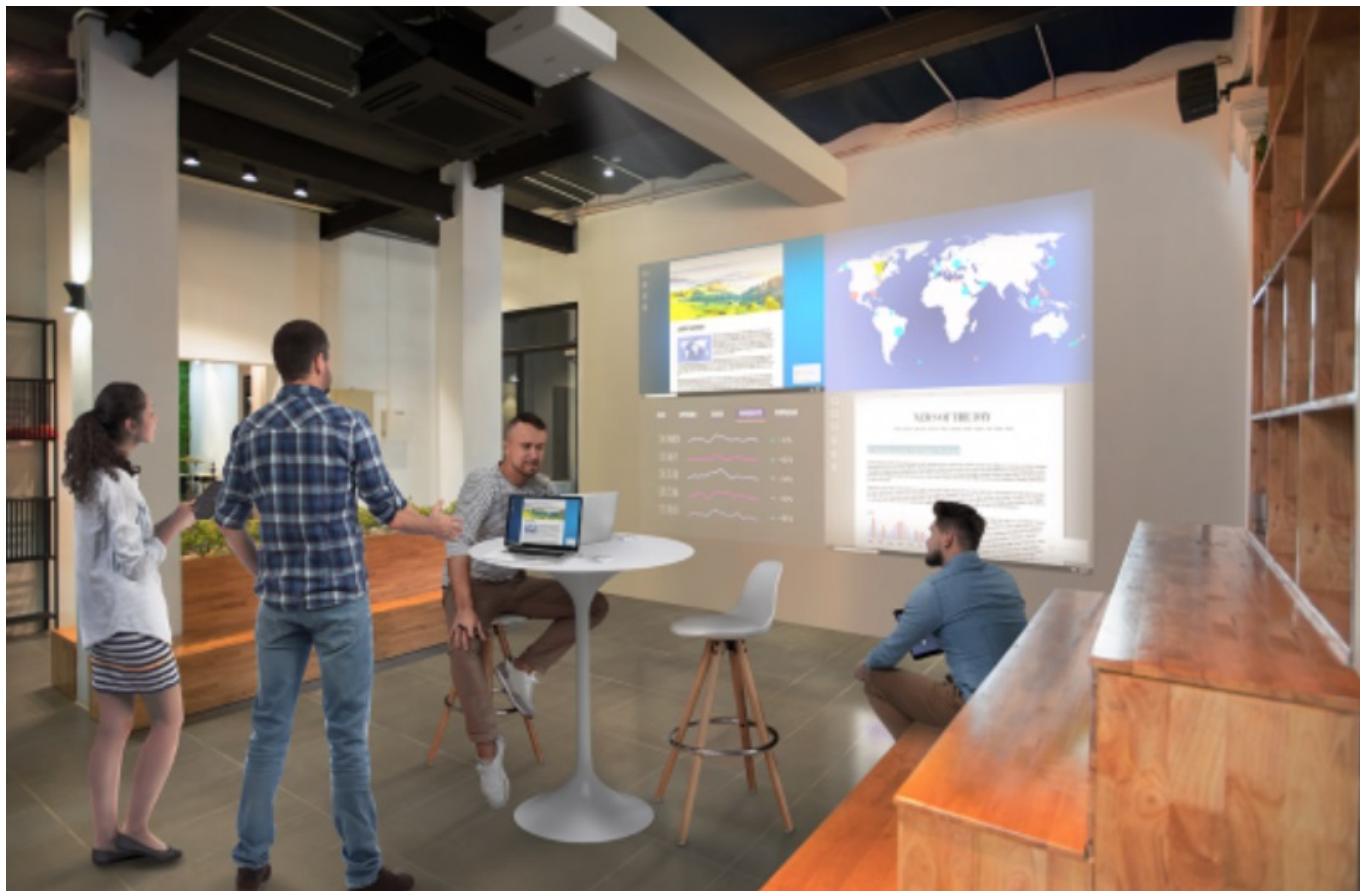

### Za méně peněz, více projekce - laserový projektor Epson

S **laserovým projektorem Epson EB-L530U** můžete klidně dát sbohem tradičním modelům s projekční lampou. **Nová laserová technologie Epson** zajistí nejenom skvěle vypadající prezentace v učebnách, zasedacích místnostech a školících centrech, ale umožňuje také **snadnou montáž**, promítání z potřebného úhlu a údržbu.

### **Epson EB-L530U**

Laserový projektor s WUXGA rozlišením **1920 x 1200** bodů, svítivostí **5200 ANSI** lumenů a kontrastním poměrem **2 500 000:1** nabízí živé barvy a podání odstínů černé v celém spektru. Díky funkcím posunu objektivu, zoomu a korekci lichoběžníkového zkreslení můžete mít obraz přesně tam, kde potřebujete. Projektor dokáže vytvořit promítací plochu o **velikosti až 500"**. Projektor nabízí široké možnosti připojení, včetně HDBaseT, které zprostředkuje připojení Full HD videa, audia a ethernetu jedním kabelem, a umožňuje tak ovládání ze vzdálenosti až 100 m. Podporuje také bezdrátové připojení vlastních zařízení a **zrcadlení obrazovky Miracast**. Ozvučení zajišťuje **integrováný reproduktor** s výkonem 10 W.