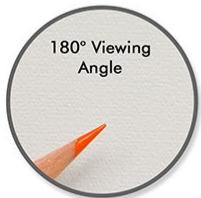

### Elite Screens M71XWS1

**Manuální plátno** typu roleta s úhlopříčkou **71"** a bílou konstrukcí. Vhodné **pro projektory se standardní projekční vzdáleností**.

- Vhodné pro montáž/instalaci na stěnu i strop.
- Samozřejmostí je praktické poutko pro stáhnutí plátna.
- Automatický zamykací mechanismus s variabilním nastavením výšky.

# MANUAL SERIES

Manual Pull-Down Projector Screen

Black or white case options available on certain models/sizes

180° Viewing Angle

MaxWhite® 1.1 Gain Front Projection Screen Material

Optional 6" and 12" L brackets available- SOLD SEPARATELY