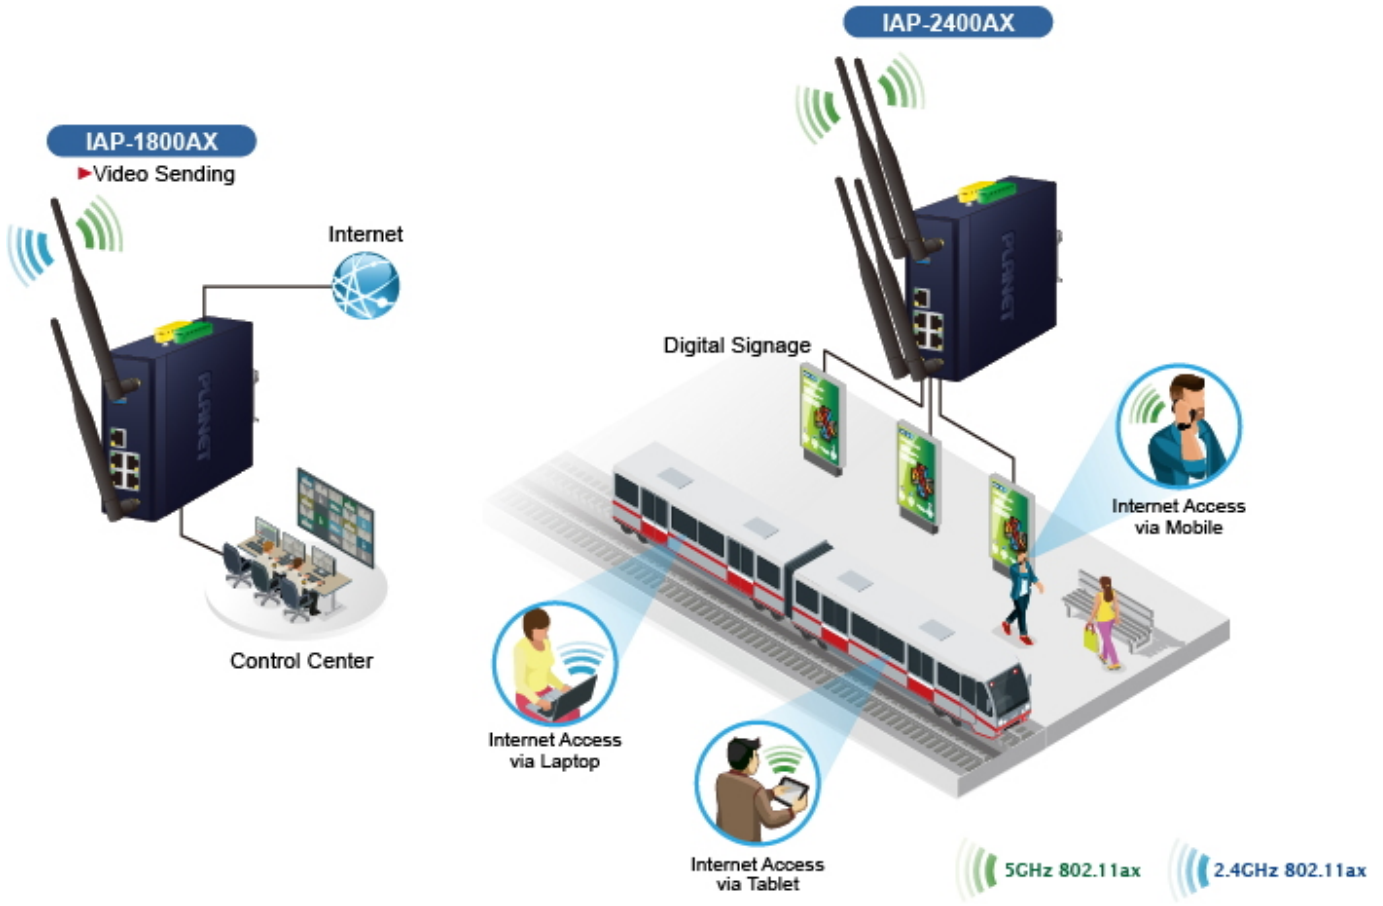

Průmyslové prvky Planet se snadno instalují na standardní DIN lištu nebo přímo na zeď a umožňují nasazení dobře známé Ethernetové technologie i v průmyslovém prostředí. Stejně tak jsou vhodné pro instalace do venkovně umístěných skříní s kolísáním pracovních teplot (typicky bezdrátové a MAN ISP aplikace).

IAP Series

AP/Gateway Mode

Repeater Mode (Universal)

Repeater Mode (PtP)

Repeater Mode (PtMP)

5GHz 802.11ax 2.4GHz 802.11ax

Setup Wizard for Multiple Modes

Home Dashboard for Wi-Fi Status

Wi-Fi Statistics

Non-stop 802.11ax Wireless Service Dual Power Input with Auto Failover

Fault Alarm Feature

DC
Power Failure

or

RJ45
Connection Link Down

Digital Input

Digital Output

Seamless Roaming

[Ostatní download](#)