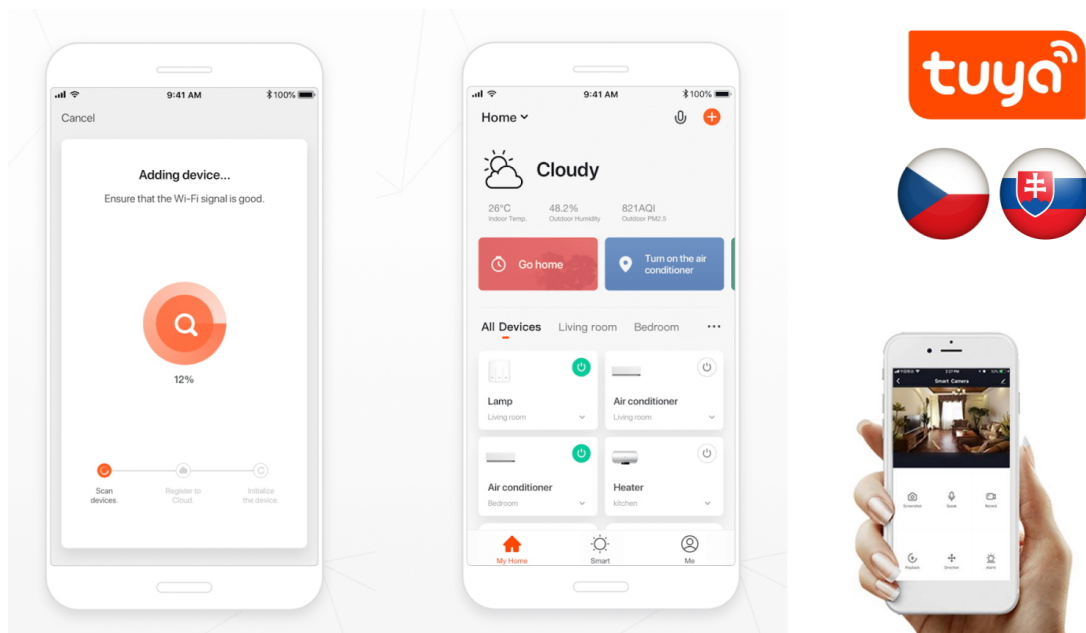

## IMMAX NEO CÉČKO 43 W

Designové LED **závěsné** stropní svítidlo pro chytrou domácnost. Tvar připomínající písmeno C a robustnější provedení zaujme na první pohled a zároveň skvěle zapadne do každého moderního interiéru. Svítidlo lze propojit s chytrou bránou **IMMAX NEO PRO** a ovládat celou síť domácích světelných zdrojů skrze dálkový ovladač či aplikaci v mobilním telefonu. I na dálku tak můžete vytvořit ideální osvětlení, změnit barvu světla od teplé bílé po studenou či nastavit vlastní světelný režim. Svítidlo využívá platformu TUYA a pracuje na technologii Zigbee 3.0. Navíc je plně kompatibilní se systémy Philips HUE, Tahoma, Lidl, Ikea a **podporuje hlasové asistenty** Amazon Alexa, Google Assistant a Apple Siri. Dálkový ovladač **Zigbee 3.0** je součástí balení.