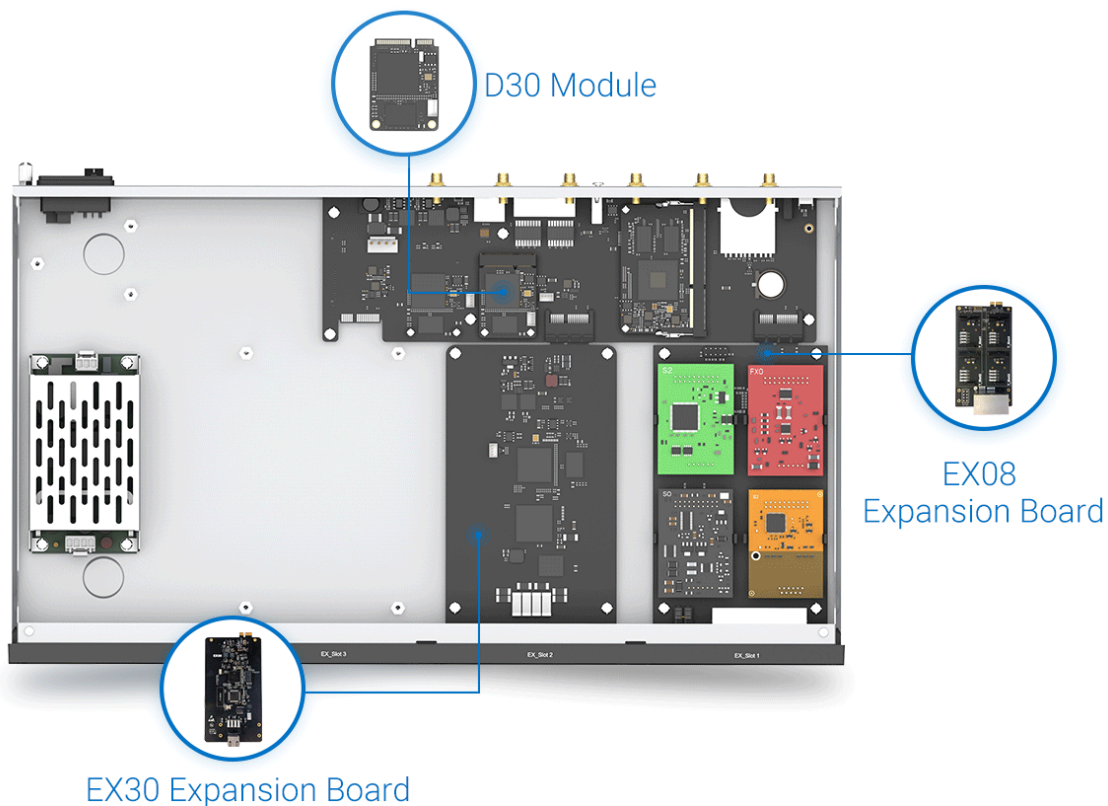

YEASTAR EX08 ROZŠIŘUJÍCÍ KARTA

Cena celkem:	2 309 Kč (bez DPH: 1 908 Kč)
Běžná cena:	2 540 Kč
Ušetříte:	231 Kč
Kód zboží:	TLIYES1022
Part No.:	10000169
Záruka:	3 roky / roků
Stav:	Nové zboží

Popis

Yeastar EX08 rozšiřující karta

Po vložení této karty do ústředny Yeastar S100 nebo S300 získáte možnost **rozšíření ústředny o 4 moduly** typu S2 (2x analogový telefon), O2 (2x analogová linka), SO (1x an. telefon, 1x an. linka), BRI (2x ISDN2) nebo GSM (1x GSM kanál, modul verze SIM800).

Do ústředny S100 lze vložit max. 2 karty EX08, do S300 V2 max. 3 karty EX08 a do S300 V4 max. 2 karty EX08.

ZÁKLADNÍ SPECIFIKACE

Funkce: rozšiřující karta pro volitelné moduly

Kompatibilní moduly: S2, O2, SO, BRI, GSM

Kompatibilita: Yeastar S100, S300

Možné kombinace rozšiřujících karet pro ústřednu S100 a S300 V4:

Rozšiřující karta	Sloupec1	Počet volných pozic pro moduly S2, O2, SO, BRI a GSM	Počet E1/T1/PRI
EX08	EX30		
0	0	0	0
0	1	0	1
0	2	0	2
1	0	4	0
1	1	4	1
2	0	8	0