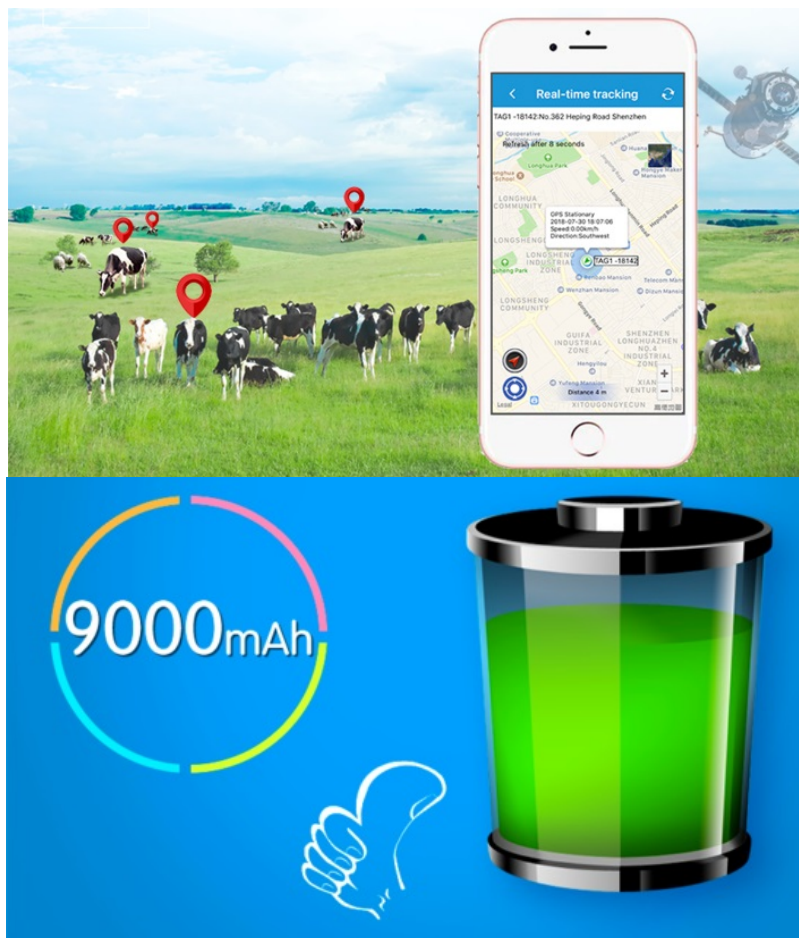

### Helmer LK 515 - hlídejte zvířata na svém statku

GPS lokátor **Helmer LK 515** se solárním nabíjením je vhodným zařízením pro sledování a hlídání hospodářských zvířat, jako jsou krávy, koně, ovce, kozy apod. Akumulátor s kapacitou 9000 mAh podporuje **až 60 dní provozu v pohotovostním režimu**. Díky podpoře solárního napájení je při dostatku slunečního svitu možný až nepřetržitý provoz.

Přístroj **Helmer LK 515** je vhodný pro sledování a přesné určení polohy pomocí GPS souřadnic, s odchylkou 10 metrů. Pomocí **GPRS** a mobilní aplikace obdržíte informace o výskytu. Stačí k tomu jen SIM karta s mobilními daty. Samozřejmostí je