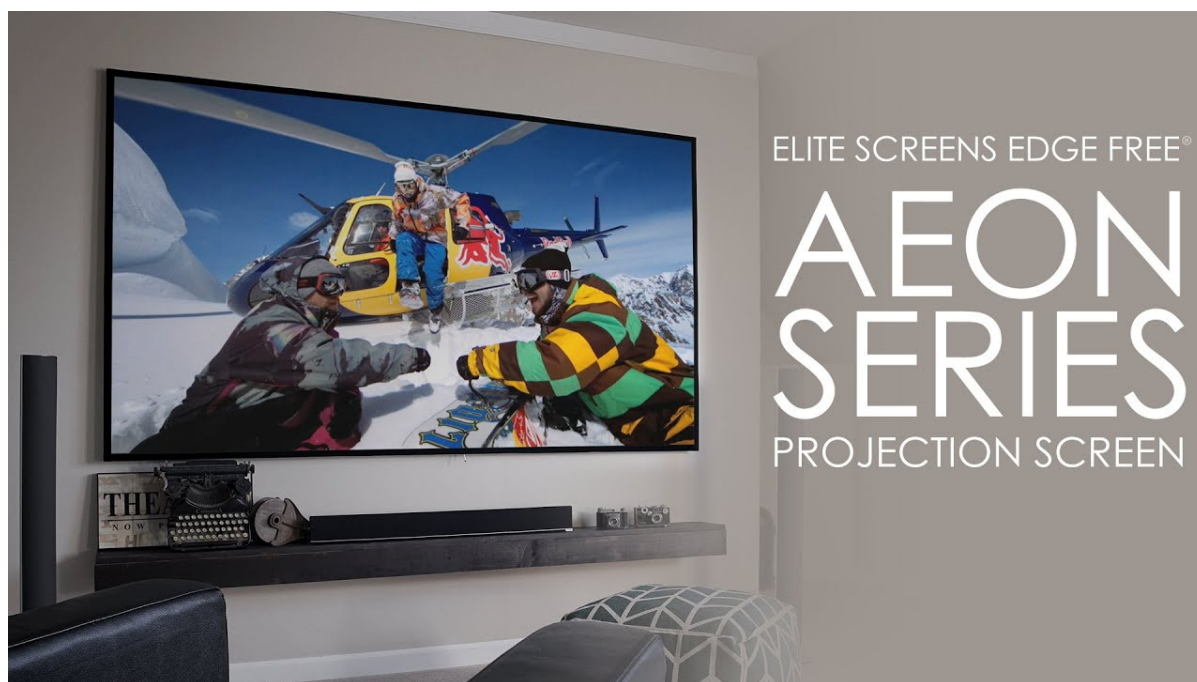

**Popis****Elite Screens AR92WH2**

Projekční plátno v pevném rámu s úhlopříčkou **92"** a poměrem stran **16 : 9**. Ideální pro domácí použití v kombinaci s projektorem. Materiál **CineWhite** má široký rozptyl světla, černobílý kontrast a přirozené barevné ztvárnění. Plátno podporuje **HDR, aktivní 3D a 4K Ultra HD Ready** a nabízí šířku zorného úhlu **180°**. Plátno je nataženo přes podkladový rám, **působí tedy bezrámovým dojmem** (možnost instalace ultratenké lišty).

- Série Aeon Edge Free - bezrámové/bezokrajové projekční plátno v pevném rámu
- Ideální pro domácí použití
- Aktivní 3D, 4K Ultra HD
- Lehká hliníková konstrukce s děleným rámem
- Snadná montáž a instalace
- Edge Free (bezokrajové) + možnost instalace ultratenké lišty

### CineWhite

1. Materiál plátna CineWhite
2. 180° pozorovací úhel (90° vlevo a vpravo)
3. Aktivní 3D & 4K/8K Ultra HD Ready
4. Matný bílý povrch (PVC Flexible)
5. Přirozené podání barev & rovnoměrný rozptyl světla
6. Černá zadní strana
7. Gain 1.1
8. Vhodné pro projektory s krátkou i velmi krátkou projekční vzdáleností a běžné projektory