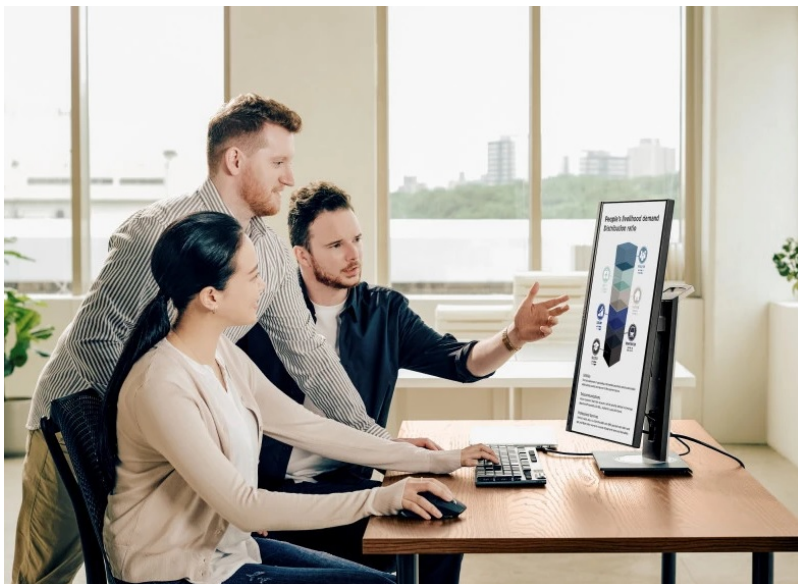

Monitor ViewSonic VG2748a-2 pro zvýšenou pracovní produktivitu i sledování multimédií. Je navržen pro využití v pracovním prostoru, ale své místo si najde také v domácnosti. Díky **ergonomické konstrukci** displej snadno nastavíte do požadované výšky a úhlu, takže se optimálně přizpůsobí vašim pracovním návykům. K dispozici je také celá řada portů pro připojení celé škály periferních zařízení a zvýšení flexibility. **Monitor ViewSonic VG2748a-2** zprostředkuje obsah skrze **27" displej** s ostrým **Full HD** rozlišením.

Je vměstnán do elegantní konstrukce s úzkým rámečkem, díky čemuž umožňuje pohodlné sledování i na PC sestavách s více monitory. Technologie panelu **SuperClear IPS** produkuje široké pozorovací úhly a sledování obrazu v živých barvách a bez snížení kvality i při pohledu ze stran. Multimediální nasazení podporují zabudované **reproduktory**, které zajistí plnohodnotné ozvučení filmů, videí či hudby. **Technologie Flicker-Free a filtr modrého světla** efektivně potlačují blikání a pečují o vaše oči při dlouhodobém sledování displeje.

ViewSonic VG2748a-2

LED monitor s úhlopříčkou **27"** a Full HD rozlišením **1920 x 1080** obrazových bodů. Disponuje kontrastním poměrem **1000:1**, jasem **250 cd/m²** a dobou odezvy **5 ms**. Použitím technologie **IPS** je dosaženo širokých pozorovacích úhlů **178° horizontálně i vertikálně**. K dispozici jsou **čtyři USB porty** pro připojení datových úložišť nebo periférií. Potěší také vestavěné **stereo reproduktory** s celkovým výkonem **4 W**. Předností je možnost nastavení optimální orientace monitoru díky výškově nastavitelnému stojanu a funkci **Pivot**.