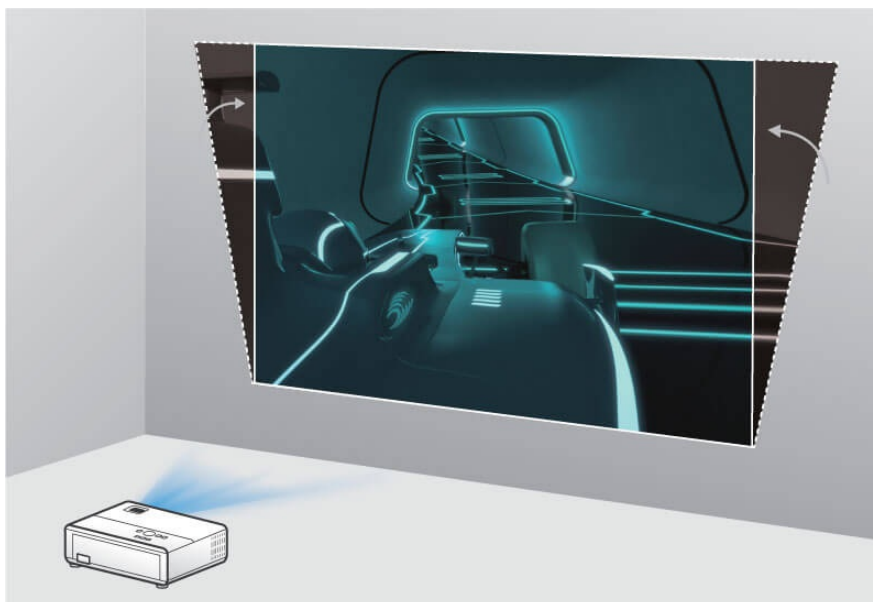

### Herní projektor s vysokou svítivost BenQ TH585P - gaming ve Full HD

**Projektor BenQ TH585P**, který je navržen pro komfortní hraní her a další multimediální zábavu v pohodlí domova. Užijte si pohodlné **hraní her ve Full HD kvalitě** obrazu přímo na stěně ve vašem interiéru. Má to styl a hlavně vás tato obří plocha dokonale vtáhne do akce. Bojovky, vojenské přestřelky, adventurní nebo sportovní akce – každá vteřina hry bude ještě intenzivnější. **Model BenQ TH585P** s nízkou dobou zpoždění podporuje **plynulé zobrazení bez lagů** a je speciálně navržen pro hraní her.

Kromě vysoké svítivosti **3500 ANSI lumenů** a Full HD rozlišení podporuje také režim **Game Mode** a nic vám nebrání hrát oblíbené hry ve dne i v noci. Díky možnostem konektivity lze k projektoru **BenQ TH585P** připojit herní konzole, streamovací zařízení a další multimediální přehrávače.

## Herní režim BenQ

Projektor **BenQ TH585P** je vybaven unikátním herním režimem, který optimalizuje obraz a **zlepšuje viditelnost** nejenom v tmavých lokacích, ale všech scénách. Umožní vám snadnější a rychlejší spatření nepřátel, nalezení dlouho hledaného vodítka, skrytého předmětu nebo pokladu. Své uplatnění však projektor **BenQ TH585P** najde i mimo herní dobu.

Hodí se jako výkonný projektor pro **domácí kino**, **filmové párty** nebo sledování **sportovních přenosů**. **Flexibilní nastavení vzdálenosti s 1.1x zoomem** a **funkcemi pro korekci obrazu** vám umožní umístit projektor do různých vzdáleností od stěny a upravit tak velikost projekční plochy. Díky tomu je vhodný do místností různých velikostí.