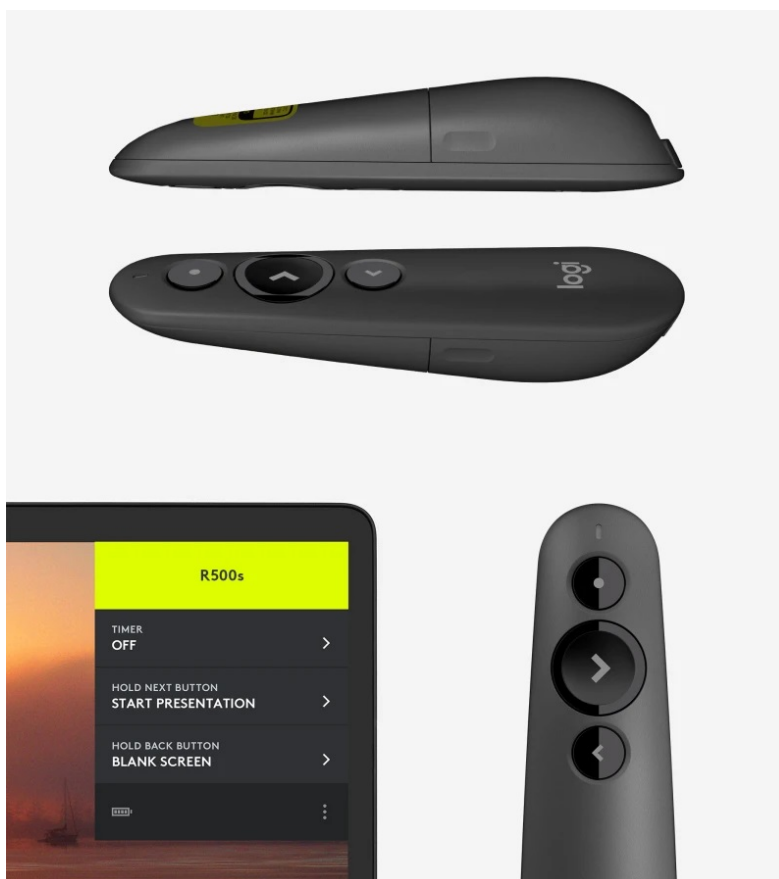

JOYL3507

Part No.:

910-005843

Záruka:

24 měs.

Stav:

Nové zboží

Popis**Logitech R500s - veškeré vaše prezentace máte pod palcem**

Prezentační zařízení Logitech R500s, se kterým máte každý mítink oddělení nebo přednášku ve velké hale pod kontrolou. Prezentujte svoje nápady a podněty s přesností, jistotou, a hlavně s maximální volností. **Logitech R500s** vám umožní procházet jednotlivé snímky prezentace, fotografie, grafy a další obsah **na vzdálenost až 20 metrů**. Na nejdůležitější informace můžete diváky upozornit pomocí **červeného laserového ukazovátka**.

Ovladač je **kompatibilní se systémy Windows, macOS** a představuje tak velmi rozšířený prezentační nástroj. **Ovladač Logitech R500s** je navržen pro rychlé a intuitivní ovládání. Díky tomu se můžete soustředit na to, co říkáte a co je důležité sdělit. **Trojice tlačítek se odlišuje velikostí i tvarem**, takže během prezentace můžete sledovat publikum a reagovat na

Logitech R500s

Prezentační zařízení Logitech R500s vám pomůže vyjádřit svůj názor. Intuitivní ovládací prvky prezentace vám umožňují procházet prezentací s jistotou. Tlačítka lze snadno najít po hmatu. Tvar skvěle padne do ruky. Disponuje **červeným laserovým ukazovátkem**, které je dobře vidět na většině pozadí, a dosahem **až 20 metrů**, jež vám dává možnost volně se pohybovat po místnosti a vmísit se do publika. Díky skladnému bezdrátovému přijímači s technologií Plug and Play je instalace jednoduchá. Pomocí aplikace **Logitech Presentation** si můžete přizpůsobit funkce tlačítek, sledovat životnost baterie a nastavit časovač na obrazovce. K počítači se připojuje pomocí **USB přijímače a technologii 2,4 GHz**, nebo prostřednictvím **Bluetooth**. Po skončení prezentace lze přijímač uložit do prezentačního zařízení, což usnadňuje přenášení.