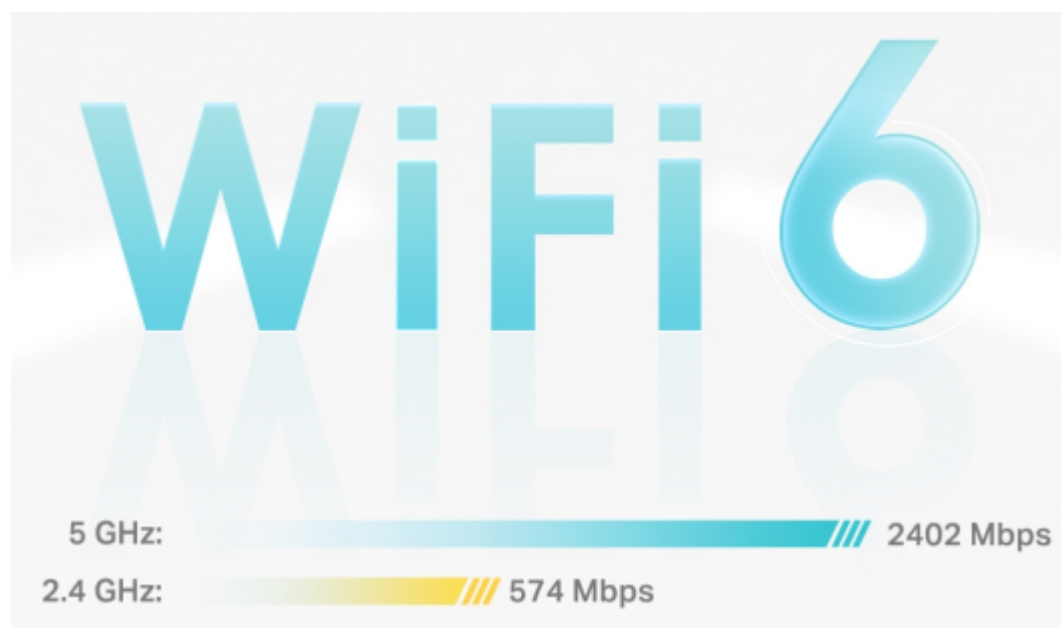

výrazné zlepšení v pokrytí, rychlosti a celkové kapacitě. Pořídte si nejnovější Wi-Fi Mesh systém a získejte výhody sítě budoucnosti, která poskytuje vyšší přenosovou rychlost a připojí více zařízení.

Řada Deco X60 je samozřejmě **zpětně kompatibilní** se všemi Deco modely.

ZÁKLADNÍ SPECIFIKACE

Standard: IEEE 802.11a/b/g/n/ac/ax

Rychlost datového přenosu: 2,4 GHz - 574 Mbit/s, 5 GHz - 2402 Mbit/s

Anténa: 2× integrovaná anténa

Porty: 3× Gigabit Ethernet RJ-45 (WAN/LAN)

Frekvenční pásmo: 2,4 GHz, 5 GHz

Zabezpečení: WPA-Personal, WPA2-Personal, WPA3-Personal

Podpora PoE: ne

Rozměry: 114 × 110 × 110 mm