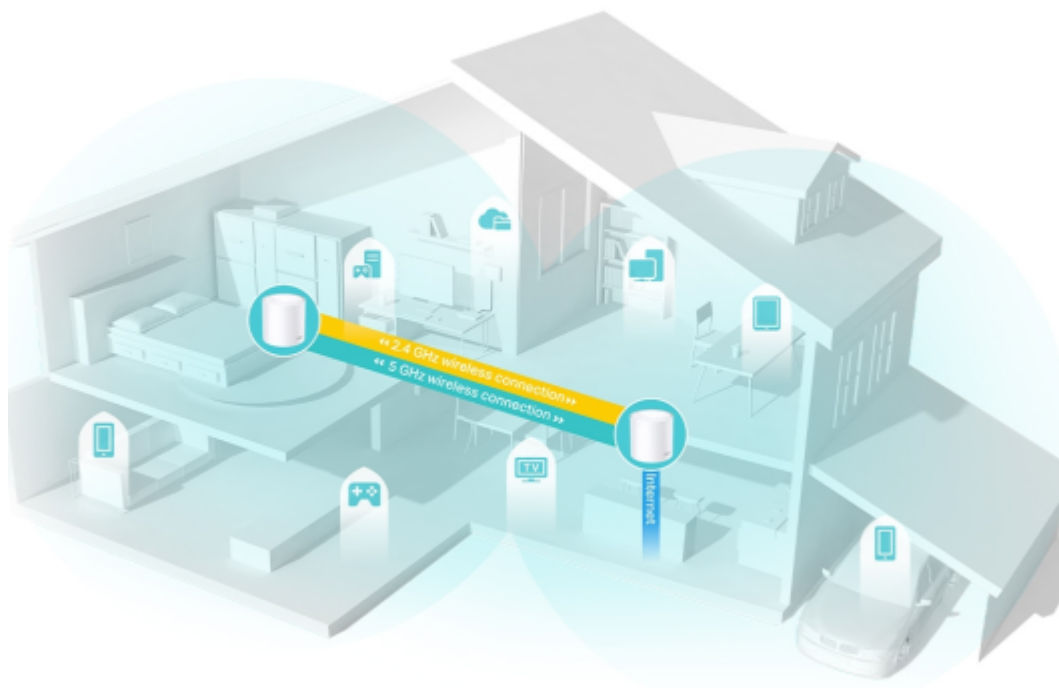

### TP-Link Deco X50 (2 ks)

Deco X50 využívá systém více jednotek k dosažení bezproblémového celoplošného Wi-Fi pokrytí - eliminuje slabé oblasti signálu jednou provždy! Pro pokrytí menších oblastí může jednotka fungovat i samostatně. Díky pokročilé technologii **Deco Mesh** spolupracují jednotky na vytvoření jednotné sítě s jediným názvem sítě.

Systém jednotek Deco X50 poskytuje rychlé a stabilní spojení rychlostí **až 3000 Mb/s** s podporou standardu **802.11ax (Wi-Fi 6)** a je tak ideální pro pokrytí celé domácnosti bezdrátovým signálem (součástí balení jsou 2 jednotky). Mezi další výhody patří také **kompatibilita s hlasovým ovládáním Amazon Alexa**.

#### **Pokrytí celé domácnosti: zabiják mrtvých zón Wi-Fi**

S čistším a silnějším signálem vylepšeným funkcí BSS Color a technologií Beamforming jednotka Deco X50 rozšiřuje Wi-Fi pokrytí v celé domácnosti a zvyšuje jeho výkon. Bezdrátová připojení a volitelné páteřní připojení ethernet pracují společně na propojení jednotek Deco, díky čemuž bude vaše síť rychlejší a zajistí nepřerušované připojení všech zařízení. Chcete větší pokrytí? Prostě přidejte další jednotku Deco.

**Ultra vysoké přenosové rychlosti Mesh Wi-Fi 6**

Díky vybavení technologií Wi-Fi 6 je Deco Wi-Fi Mesh systém pokrývající celou domácnost navržen k tomu, aby poskytoval výrazné zlepšení v pokrytí, rychlosti a celkové kapacitě. Pořídte si nejnovější Wi-Fi Mesh systém a získejte výhody sítě budoucnosti, která poskytuje vyšší přenosovou rychlost a připojí více zařízení.