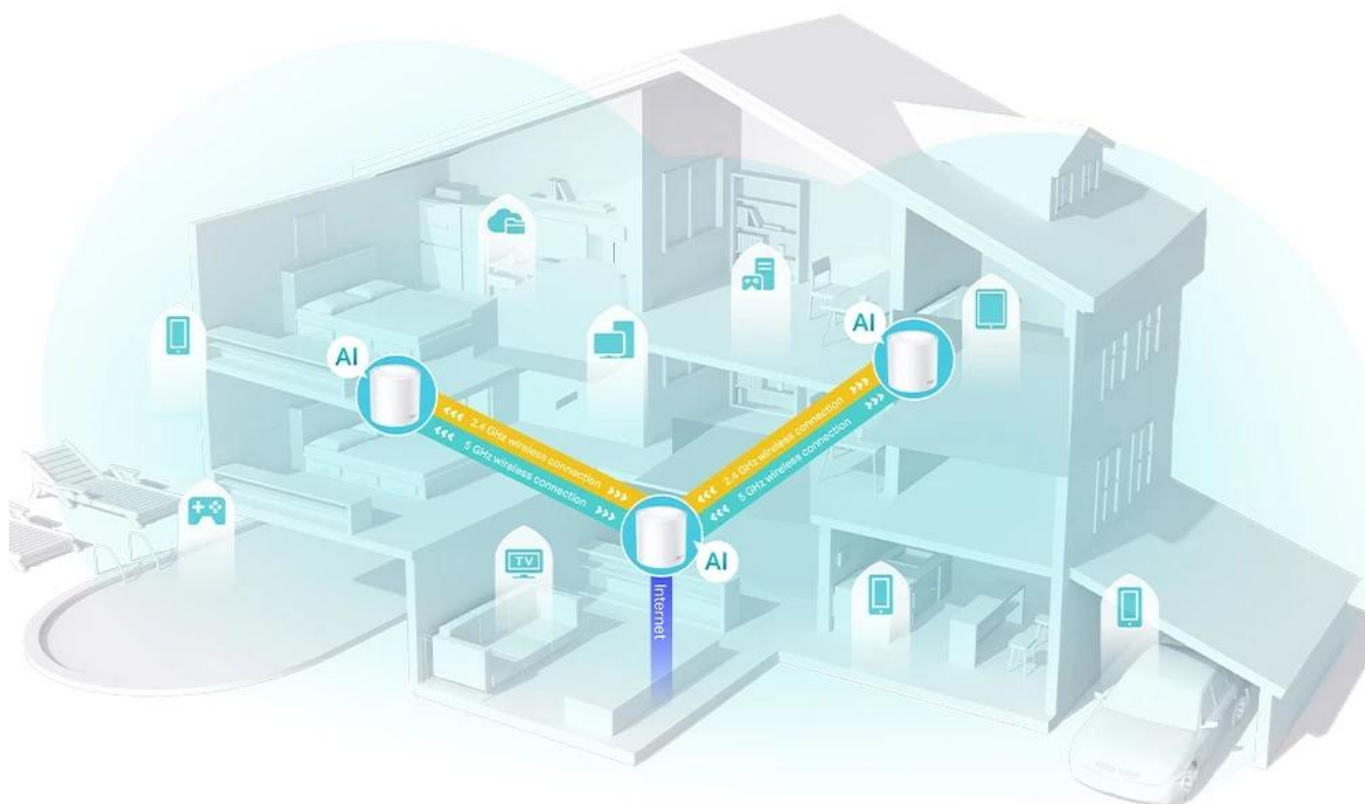

AI-Driven
Mesh

An icon representing HE160, showing a stylized '160 MHz' with two upward-pointing arrows below it.

160
MHz
HE160

An icon representing Real-Time Cyber Security Protection, showing a house outline with a shield and a checkmark inside.

Real-Time Cyber
Security Protection

Pokrytí celé domácnosti: zabiják mrtvých zón Wi-Fi

S čistším a silnějším signálem vylepšeným funkcí BSS Color a technologií Beamforming jednotka Deco X50 rozšiřuje Wi-Fi pokrytí v celé domácnosti a zvyšuje jeho výkon. Bezdrátová připojení a volitelné páteřní připojení ethernet pracují společně na propojení jednotek Deco, díky čemuž bude vaše síť rychlejší a zajistí nepřerušované připojení všech zařízení.

Navrženo pro více zařízení

Cílem produktů Deco je výrazně zvýšit kapacitu a efektivnost v prostředí s hustým provozem. Bez ohledu na to, kolik obrazovek nebo zařízení je najednou zapnutých, mohou všichni využívat efektivnější síť, která se rychleji načítá, aniž by se snižoval výkon. Připojí až **150 zařízení**.

3-PACK

Covers up to 6,500 sq.ft.

Mesh systém s umělou inteligencí

Neustále se učí, nepřetržitě se optimalizuje. Jednotka Deco X50 je vybavena mesh systémem s umělou inteligencí, aby poskytovala ničím nepřerušované chytré Wi-Fi připojení. Automaticky analyzuje vaše síťové prostředí, kvalitu klientů a chování uživatelů. Sofistikované algoritmy vyhodnocují různé faktory, aby jednotka Deco X50 poskytovala ideální Wi-Fi mesh síť.