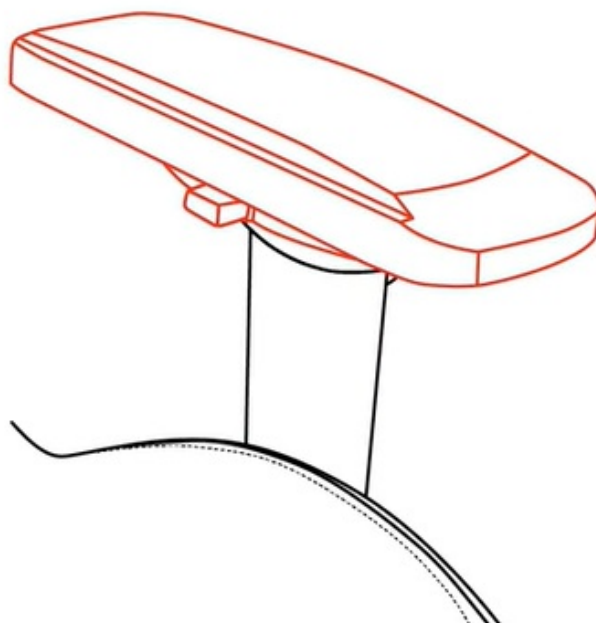

Popis**Arozzi VERNAZZA SuperSoft - superměkkost pro vaše pohodlí**

Herní židle Arozzi VERNAZZA SuperSoft z kvalitního prodyšného materiálu, která vám poskytne vysoký komfort při náročné a dlouhotrvající práci i hraní her. **Pokročilý ergonomický design** ocení především vaše záda. Konstrukce židle podporuje **správné držení těla** a umožní vám pohodlně pracovat po delší dobu. K dispozici jsou **dva polštáře z paměťové pěny**.

Bederní polštář slouží pro oporu zad a **polštář v oblasti opěrky hlavy** zase poskytne oporu pro krk a nejbližší okolí hlavy. **Mikrovlákno Supersoft** je speciální typ tkaniny, která je lehká na dotek a současně velmi odolná. Je zhotovena z vláken, která jsou tak hustá, že v nich neulpívá tolik prachu ani alergenů.

Samozřejmostí jsou široké možnosti **nastavení a přizpůsobení výšky nebo opěradla** dle vašich požadavků. Díky **funkci houpání** uzamknete židli v dané poloze a při jemném naklání můžete relaxovat. Nebo můžete židli v určité poloze rovnou zamknout a opěradlo i sedák stabilizovat. **Loketní opěrky jsou nastavitelné ve 4 směrech** a potěší také celková **nosnost 145 kg**.

ZÁKLADNÍ SPECIFIKACE

Nastavitelná výška sedadla: 48-57 cm

Výška židle: 134-143 cm

Šířka sedáku: 31 cm

Hloubka sedáku: 52 cm

Výška opěradla: 86 cm

Nosnost: 145 kg
Hmotnost: 26 kg
Barva: tmavě šedá

Rozměry: