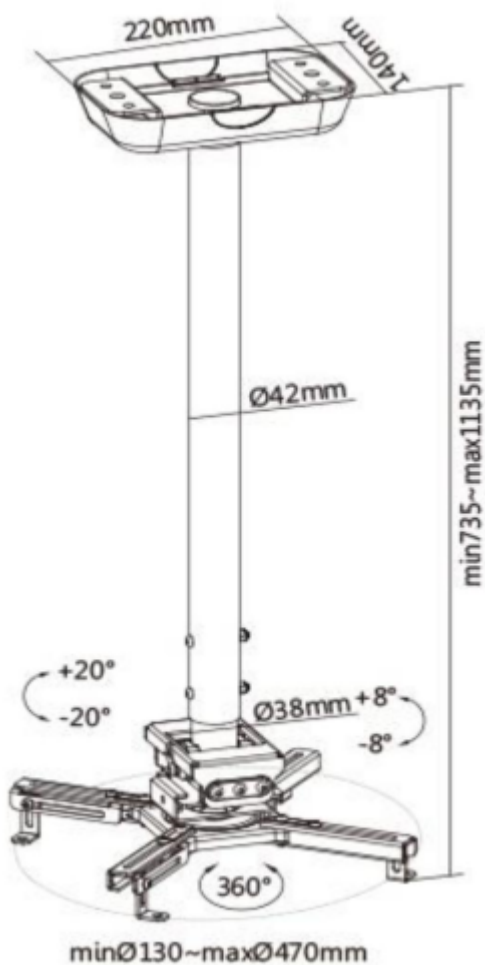

### ZÁKLADNÍ SPECIFIKACE

**Max. zatížení:** 35 kg

**Vzdálenost od stropu:** 740-1140 mm

**Materiál:** ocel

**Barva:** bílá

---

[Informační list](#)