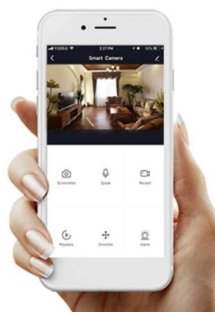

IMMAX NEO LITE SMART VÁNOČNÍ LED OSVĚTLENÍ 20M

Cena celkem:

692 Kč

(bez DPH: 572 Kč)

Běžná cena:

761 Kč

Ušetříte:

69 Kč

Kód zboží:

OSVIMM1230

Part No.:

07749L

Záruka:

24 měs.

Stav:

Nové zboží

Popis

IMMAX NEO LITE Smart vánoční LED osvětlení 20 m

Chytrý stmívatelný vánoční LED pásek je založen na energeticky úsporné, bezpečné a spolehlivé bezdrátové komunikaci **Wi-Fi**. LED pásek lze použít k osvětlení interiéru tak i exteriéru, jelikož je voděodolný dle **IP44**. Pomocí aplikace **IMMAX NEO PRO**, která je k dispozici pro operační systémy **Android** nebo **iOS**, můžete odkudkoliv snadno měnit jas nebo teplotu bílé barvy světla v rozmezí 2700K až 6500K nebo využít přednastavených 8 módů. Navíc je kompatibilní také se systémy **Google Home** a **Amazon Alexa**, díky kterým můžete využít možnost hlasového ovládání.

ZÁKLADNÍ SPECIFIKACE

Počet LED: 200

Délka pásku: 20 m

Příkon: 6 W

Vstupní napětí zdroje: AC 220-240 V, 50-60 Hz

Vstupní napětí LED pásku: 24 V

Barva světla: 2700-6500K

Možnost stmívání: ano

Stupeň krytí: IP44

Obsah balení: LED řetěz, napájecí zdroj, uživatelský manuál