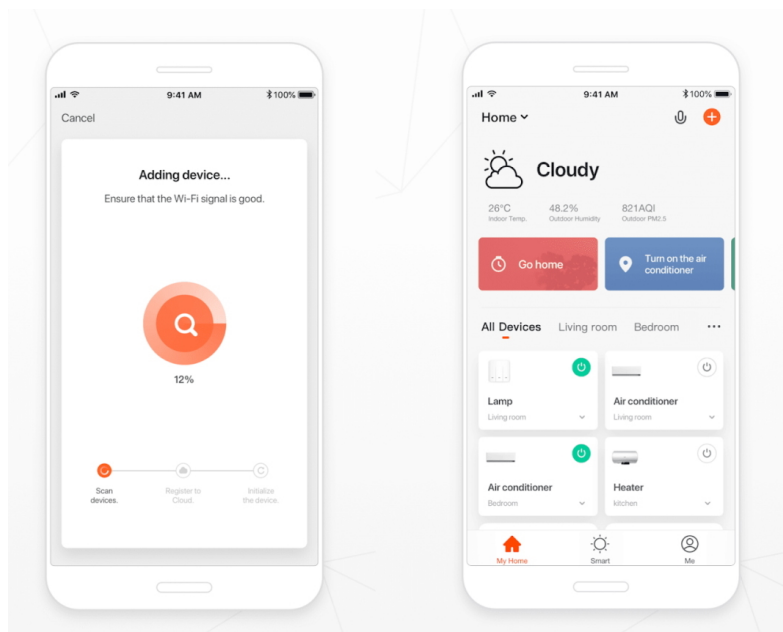

IMMAX NEO LITE SMART VÁNOČNÍ LED OSVĚTLENÍ 20M

Cena celkem:

692 Kč

(bez DPH: 572 Kč)

Běžná cena:

761 Kč

Ušetříte:

69 Kč

Kód zboží:

OSVIMM1230

Part No.:

07749L

Záruka:

24 měs.

Stav:

Nové zboží

Popis

IMMAX NEO LITE Smart vánoční LED osvětlení 20 m

Chytrý stmívatelný vánoční LED pásek je založen na energeticky úsporné, bezpečné a spolehlivé bezdrátové komunikaci **Wi-Fi**. LED pásek lze použít k osvětlení interiéru tak i exteriéru, jelikož je voděodolný dle **IP44**. Pomocí aplikace **IMMAX NEO PRO**, která je k dispozici pro operační systémy **Android** nebo **iOS**, můžete odkudkoliv snadno měnit jas nebo teplotu bílé barvy světla v rozmezí 2700K až 6500K nebo využít přednastavených 8 módů. Navíc je kompatibilní také se systémy **Google Home** a **Amazon Alexa**, díky kterým můžete využít možnost hlasového ovládání.

ZÁKLADNÍ SPECIFIKACE

Počet LED: 200

Délka pásku: 20 m

Příkon: 6 W

Vstupní napětí zdroje: AC 220-240 V, 50-60 Hz

Vstupní napětí LED pásku: 24 V

Barva světla: 2700-6500K

Možnost stmívání: ano

Stupeň krytí: IP44

Obsah balení: LED řetěz, napájecí zdroj, uživatelský manuál