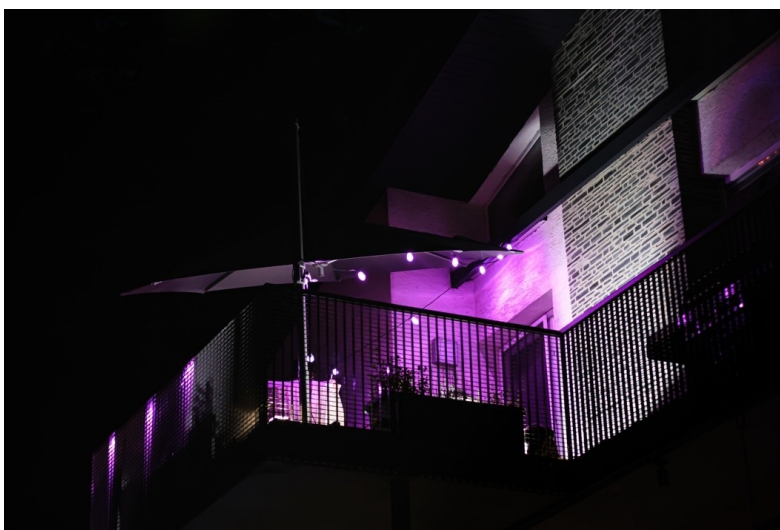

IMMAX NEO LITE SMART VENKOVNÍ DEKORAČNÍ LED ŘETĚZ 15M

Cena celkem:	2 875 Kč
	(bez DPH: 2 376 Kč)
Běžná cena:	3 162 Kč
Ušetříte:	287 Kč
Kód zboží:	OSVIMM1232
Part No.:	07900L
Záruka:	24 měs.
Stav:	Nové zboží

Popis**Osvětlení IMMAX NEO LITE Smart - rozehrajte správnou magii světel**

Dekorační LED osvětlení IMMAX NEO LITE Smart na každou párty. **Chytrá venkovní girlanda** rozsvítí pobyt venku řadou barev a při oslavě narozenin, garden párty, grilování nebo třeba jen posezení s přáteli vykouzlí jedinečnou atmosféru. **Smart venkovní dekorativní LED řetěz IMMAX NEO LITE** je ideální pro osvětlení teras, pergol zahrad či jiných venkovních objektů.

Díky **délce 15 metrů** je řetěz dostatečně dlouhý a umožní vám vytvořit pestrobarevné prostředí podle představ. Světlo ovládáte jednoduše pomocí mobilní **aplikace Immax NEO PRO** nebo dálkového ovládání, které je součástí balení. Snadno nastavíte barvu, jas nebo teplotu světla. Díky **certifikaci IP65** je Smart osvětlení IMMAX **odolné proti tryskající vodě** a nemusíte se bát rozvěšení třeba v blízkosti bazénu.

IMMAX NEO LITE Smart venkovní dekorační LED řetěz 15 m

Chytrá stmívatelná LED girlanda je založena na energeticky úsporné, bezpečné a spolehlivé bezdrátové komunikaci **Wi-Fi**. V okamžiku vytvoříte dokonalou barevnou atmosféru a proměníte každé grilování v kouzelné posezení. Pomocí aplikace