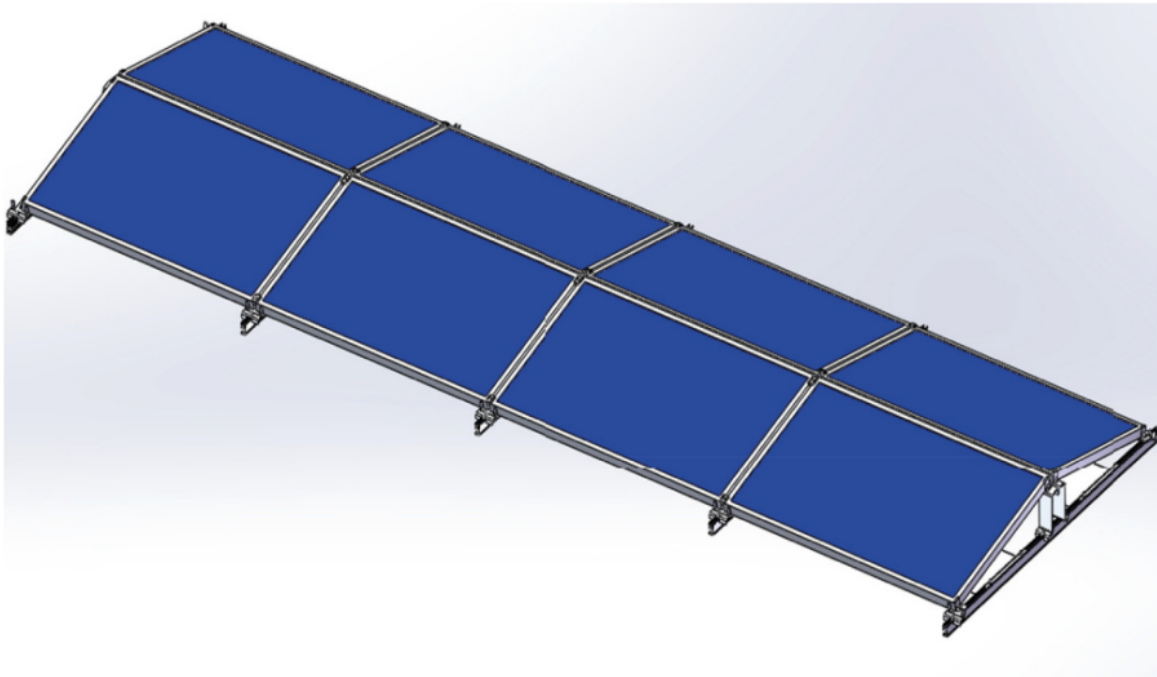

XTEND SOLARMI SCOMP-8EW35-1134

Cena celkem:	7 854 Kč
	(bez DPH: 6 491 Kč)
Běžná cena:	8 639 Kč
Ušetříte:	785 Kč
Kód zboží:	SOPGWL0329
Part No.:	SCOMP-8EW35-1134
Záruka:	26 měs.
Stav:	Nové zboží

Popis

Xtend Solarmi SCOMP-8EW35-1134

Systém SC pro instalaci solárních panelů na plochou střechu.

- Typ „východ-západ“
- Určeno pro ploché střechy
- Konstrukce se zátěží - neproniká do betonové střechy
- Vysoká kvalita a dlouhá životnost
- Odolná konstrukce vůči větru až do rychlost 60 m/s

ZÁKLADNÍ SPECIFIKACE

Určení: pro 8x solární panel 35 x 1134 mm (délka panelu je libovolná)

Materiál: eloxovaný hliník (6005-T5), ocel (typ 304)

Šířka základny: 2380 mm

Náklon panelů: 15°

Zatížení: < 1,4 kN/m²

Barva: stříbrná - šedá