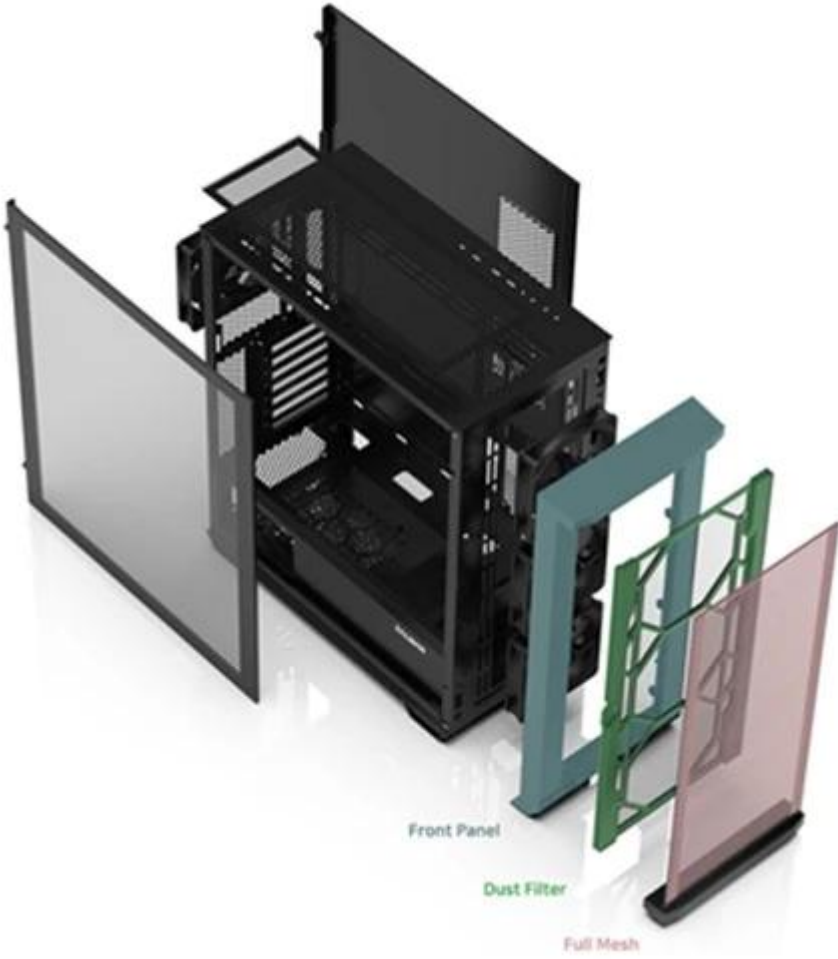

### ZALMAN Z10 - Middle Tower PC skříň moderního vzhledu

**ZALMAN Z10** představuje všestrannou PC skříň pro stavbu moderního počítače střední třídy. Je tak navržena s ohledem jak na kvalitu, tak vaši peněženku. Vnitřní prostor podporuje **promyšlené uspořádání komponent** a stavbu rozmanitých PC konfigurací. Je ideální volbou pro uživatele, který hledá ideální spojení estetického vzezření a funkčnosti. PC skříň ve **formátu Middle tower** je kompatibilní se **základními deskami v provedení E-ATX, ATX, Micro ATX a Mini ITX**, díky čemuž je možné postavit široké spektrum PC sestav na práci, multimédia, případně gaming. Svoji konfiguraci složíte rychle, intuitivně, a současně zůstane dostatek místa pro optimální proudění vzduchu i vedení kabeláže.

## ZALMAN Z10

Počítačová skříň v provedení **Middle tower**. Na horním panelu jsou umístěny dva **USB 3.0 porty**, jeden **USB 3.1 typ C port**, sluchátkový výstup a vstup pro mikrofon. Skříň je osazena celkem **čtyřmi ventilátory**, třemi o velikosti 140 mm a jedním o velikosti 120 mm. **Průhledná bočnice** společně s perforovaným předním panelem zajišťuje vytríbený design. Důmyslné řešení umožňuje pohodlné umístění **až 360 mm dlouhého výměníku** vodního chlazení na přední či horní straně. Ve skříni je dostatek prostoru pro chladič CPU do výšky až 173 mm a grafickou kartu o délce až 395 mm. Samozřejmostí jsou prachové filtry. Skříň je dodávána **bez zdroje**.