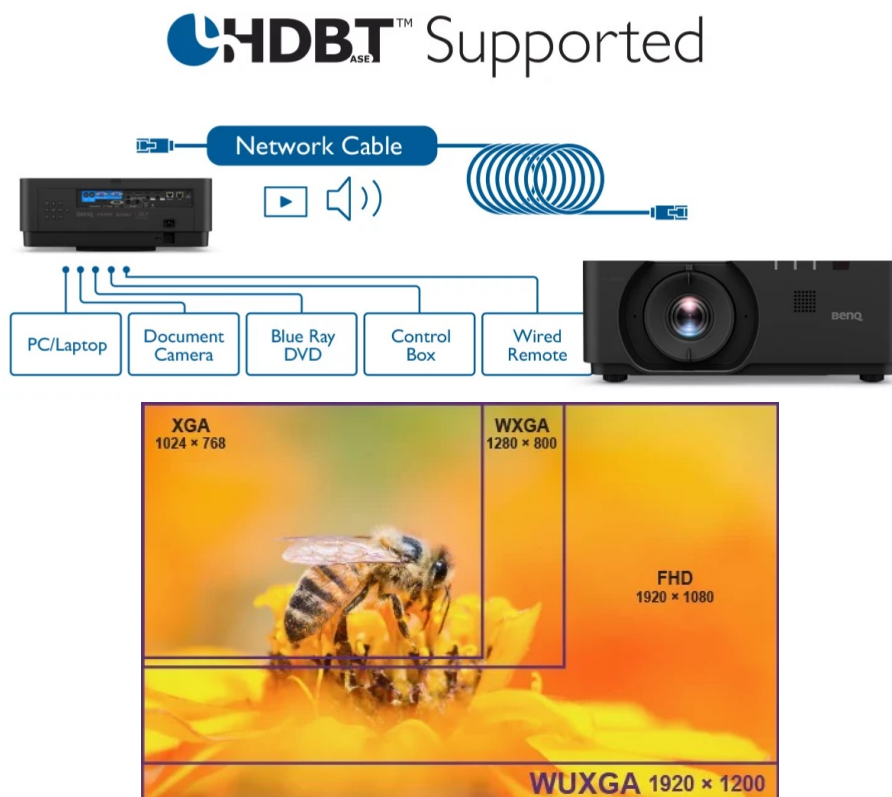

## BENQ LU960

Cena celkem:	<b>128 581 Kč</b>
	<b>(bez DPH: 106 266 Kč)</b>
Běžná cena:	<b>141 440 Kč</b>
Ušetříte:	<b>12 858 Kč</b>
Kód zboží:	PROA7337
Part No.:	9H.JN477.25E
Záruka:	36 měsíců/12 měs.lampa
Stav:	Nové zboží

## Projektor BenQ LU960 - pro flexibilní promítání

**Projektor BenQ LU960 s vysokým WUXGA rozlišením** vám zprostředkuje ostrý obraz s důrazem na všechny přítomné detaily. Umožňuje komfortní promítání textů, tabulek, obrázků, a dokonce dynamických akcí. **Rychlý režim** projektoru BenQ zlepšuje odezvu a poskytuje obraz bez zpoždění a prodlev. **Svitivost 5500 ANSI lumenů** zajistí viditelnost textu i obrazu v rozmanitých světelných podmínkách.

**Technologie DLP** podpoří syté a zářivé barvy po velmi dlouhou dobu. Moderní konstrukce s **certifikací IP5X** ochrání projektor před vniknutím a usazováním prachu, takže citlivé optické komponenty jsou v optimálním bezpečí. **Funkce zoomu a posunu objektivu** zajistí potřebnou flexibilitu pro instalaci.

## BenQ LU960

Laserový **WUXGA** projektor s rozlišením **1920 x 1200** obrazových bodů nabízí svítivost **5500 ANSI** lumenů, kontrastní poměr **3 000 000:1** a 92 % pokrytí normy **Rec.709** pro mnohem realističtější barvy a věrný obraz. Projektor dokáže vytvořit promítací plochu o velikosti až **300"** a podporuje také 3D zobrazení. Díky korekci lichoběžníkového zkreslení můžete mít obraz přesně tam, kde potřebujete. Projektor nabízí široké možnosti připojení, včetně **HDBaseT**, které zprostředkuje připojení Full HD videa, audia a ethernetu jedním kabelem, a umožňuje tak ovládání ze vzdálenosti až 100 m. Podporuje také **360° projekci**, promítání obrazu na strop, stěny, podlahu nebo dokonce šikmé plochy, například ve veřejných prostorách. Bezúdržbový provoz a dlouhou životnost projektoru zajistí prachotěsně uzavřená laserová jednotka splňující certifikaci **IP5X**.