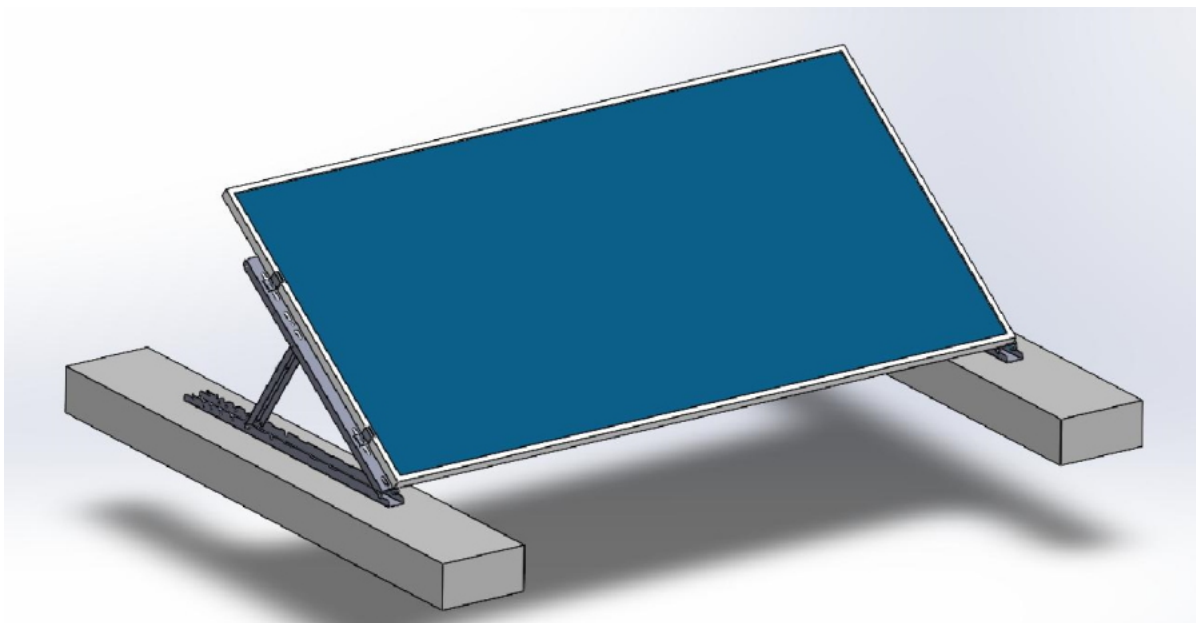

XTEND SOLARMI SCOMP-8SA35

Cena celkem:	9 476 Kč (bez DPH: 7 832 Kč)
Běžná cena:	10 424 Kč
Ušetříte:	948 Kč
Kód zboží:	SOPGWL0332
Part No.:	SCOMP-8SA35
Záruka:	26 měs.
Stav:	Nové zboží

Popis**Xtend Solarmi SCOMP-8SA35**

Nastavitelný **systém SC pro instalaci 8 solárních panelů v řadě** na plochou střechu. **Sada tedy obsahuje 9 samotných držáků** s příslušenstvím.

- Určeno pro ploché střechy
- Nastavitelný úhel sklonu (15°, 20°, 25°, 30° nebo 35°)
- Dva způsoby upevnění: zátěžový způsob, nebo uchycení pomocí šroubů
- Lze rozšířit o další lišty SCHL1M-40 (CHL1M1-40) se spojkami SCPL-40

**ZÁKLADNÍ SPECIFIKACE**

Určení: pro 8× solární panel 35 × 1134 mm (délka panelu je libovolná, doporučeno max. 2279 mm)

Materiál: eloxovaný hliník (6005-T5)

Barva: stříbrná - šedá