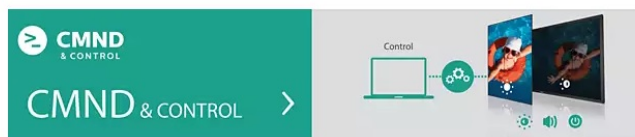

### Sdělte vše, co chcete - 4K UHD displej Philips 75BDL4511D

**Signage displej Philips 75BDL4511D** pro přehrávání obsahu v **ultra jemném 4K rozlišení**. Produkuje mimořádně ostrý obraz vykreslený v realistických barvách a do těch nemenších detailů kontinuálně v **režimu 24/7**. Na **velké obrazovce s úhlopříčkou 74.5"** přehledně zobrazíte obsah z více zdrojů. Efektivní chod a správu displeje zajišťuje **systém CMND & Control**. Skrze připojení LAN navíc můžete displeje propojit do celistvé sítě a ovládat všechny obrazovky.

## Philips 75BDL4511D

Panel o velikosti **74,5"** vhodný pro každodenní použití. Nabízí rozlišení **4K Ultra HD** 3840 x 2160 obrazových bodů. Kontrastní poměr činí **1200:1** a svítivost je až **500 cd/m<sup>2</sup>**. Pozorovací úhly **178° horizontálně i vertikálně** zaručí skvělou viditelnost z jakéhokoliv úhlu. Ozvučení zajišťuje dvojice integrovaných **reproduktorů** s celkovým výkonem **20 W**. Díky své konstrukci je panel schopný provozu **24 hodin denně, 7 dní v týdnu**.