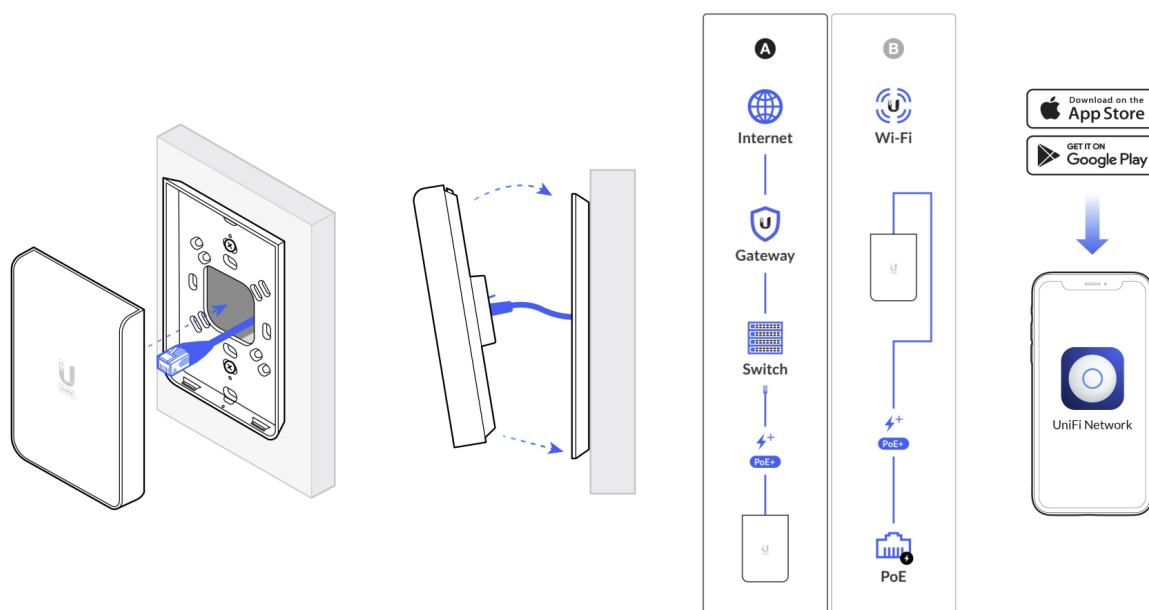

### Ubiquiti UniFi 6 In-Wall

Nástěnná jednotka UniFi 6 In-Wall (U6-IW) je **Wi-Fi AP** s podporou frekvenčních pásem **2,4 GHz a 5 GHz** a přenosovou rychlostí (agregovaná propustnost) **5,3 Gbps**. Výhodou jsou malé rozměry, je tak ideální pro firemní nebo domácí použití. **UniFi 6 In-Wall** je hotspot řešení využívající standard **802.11ax (Wi-Fi 6)** a je vybaveno anténním systémem **MU-MIMO 4x4 (5 GHz)**. Přístupový bod podporuje aktivní **PoE+ napájení 802.3af/at**.

### Balení neobsahuje PoE injektor!

Dream Machine, Dream Router, Dream Wall, Express, Cloud Gateway Ultra atd.). Alternativou je volně dostupný software UniFi Network Server, určený pro instalaci na vlastní počítač nebo server (Windows, MacOS, Linux). Software UniFi Network Server je neustále vylepšován, a proto doporučujeme vždy používat aktuální verzi, kterou stahujete na stránkách Ubiquiti v sekci [Download](#). Více informací o tomto produktu se dozvíte také na [školení Ubiquiti](#).