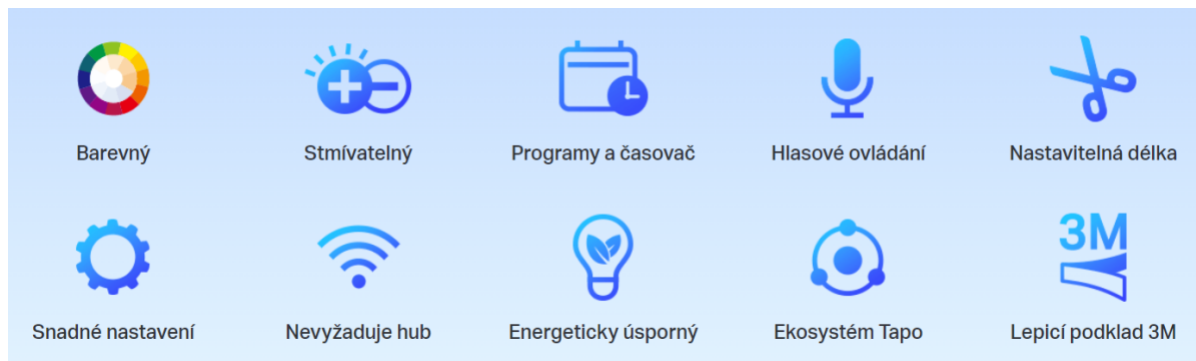

TP-LINK TAPO L900-10

Cena celkem:	799 Kč (bez DPH: 660 Kč)
Běžná cena:	879 Kč
Ušetříte:	80 Kč
Kód zboží:	TIPTPL0013
Part No.:	Tapo L900-10
Záruka:	26 měs.
Stav:	Nové zboží

Popis

TP-Link Tapo L900-10

Smart Wi-Fi stmívatelný LED pásek s podporou hlasového ovládaní **Amazon Alexa nebo Google Assistant**. Barvu, jas či teplotu světla lze měnit podle vkusu i nálady pomocí aplikace **Tapo**, která je k dispozici pro operační systémy **Android** nebo **iOS**. Pro snadnou instalaci je pásek vybaven předinstalovanou oboustrannou lepicí páskou.

- Použití s chytrým asistentem, rozbočovačem nebo mobilní aplikací
- Hlasové ovládání - Amazon Alexa nebo Google Assistant
- Flexibilní instalace - možnost zkrácení na libovolnou délku + 3M lepicí páska na zadní straně
- Snadné nastavení + podpora automatizace (plán, časovač, režim nepřítomnosti)
- Synchronizace osvětlení s frekvencí a rytmem hudby

ZÁKLADNÍ SPECIFIKACE

Délka pásku: 10 m (2x 5 m kotouč)

Příkon: 20,5 W

Vstupní napětí zdroje: AC 100-240 V, 50/60 Hz

Barva světla: RGB

Možnost stmívání: ano

Obsah balení: 2x LED pásek, řídicí jednotka (kontroler) + 3M nálepka, napájecí adaptér, návod