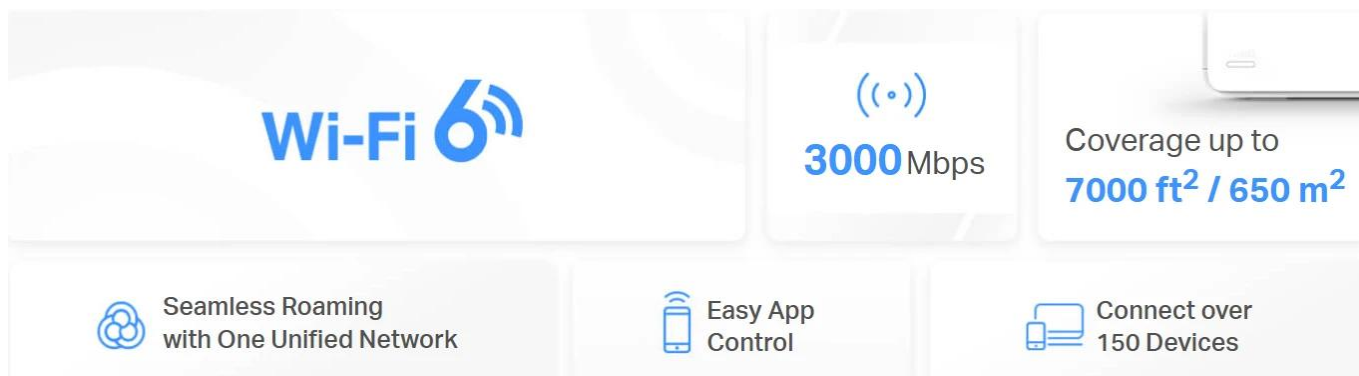

- **Dvoupásmové Wi-Fi 6 připojení s rychlostí až 3000 Mb/s** - 2402 Mb/s v pásmu 5 GHz + 574 Mb/s v pásmu 2,4 GHz
- **Plynulé přepínání mezi připojenými zařízeními v jedné síti** - Jednotky Halo vzájemně spolupracují a "předávají" si připojené zařízení mezi sebou, jak se pohybujete po domě
- **Pokrytí celé domácnosti** - Pokrytí prostoru až 460 m² vysokorychlostní sítě Wi-Fi, která eliminuje mrtvé zóny Wi-Fi pokrytí
- **Připojení více než 150 zařízení** - Rychlé a spolehlivé připojení pro více než 150 zařízení
- **Snadná správa domácí sítě** - Aplikace MERCUSYS umožňuje rychlé nastavení a správu Wi-Fi sítě včetně rodičovské kontroly
- **Plně gigabitové porty** - 3 gigabitové porty u každé jednotky Halo zajišťují bleskurychlé kabelové připojení

Dvoupásmová Wi-Fi 6 síť s rychlostí až 3 000 Mb/s

Vybavena technologií Wi-Fi 6 jednotka Halo H80X zlepšuje prakticky každý aspekt vaší sítě: rychlost, efektivitu i kapacitu. Díky pokročilým technologiím jako je OFDMA, MU-MIMO, 1024-QAM a BSS Color dosahuje vyšších rychlostí a větší stability připojení.