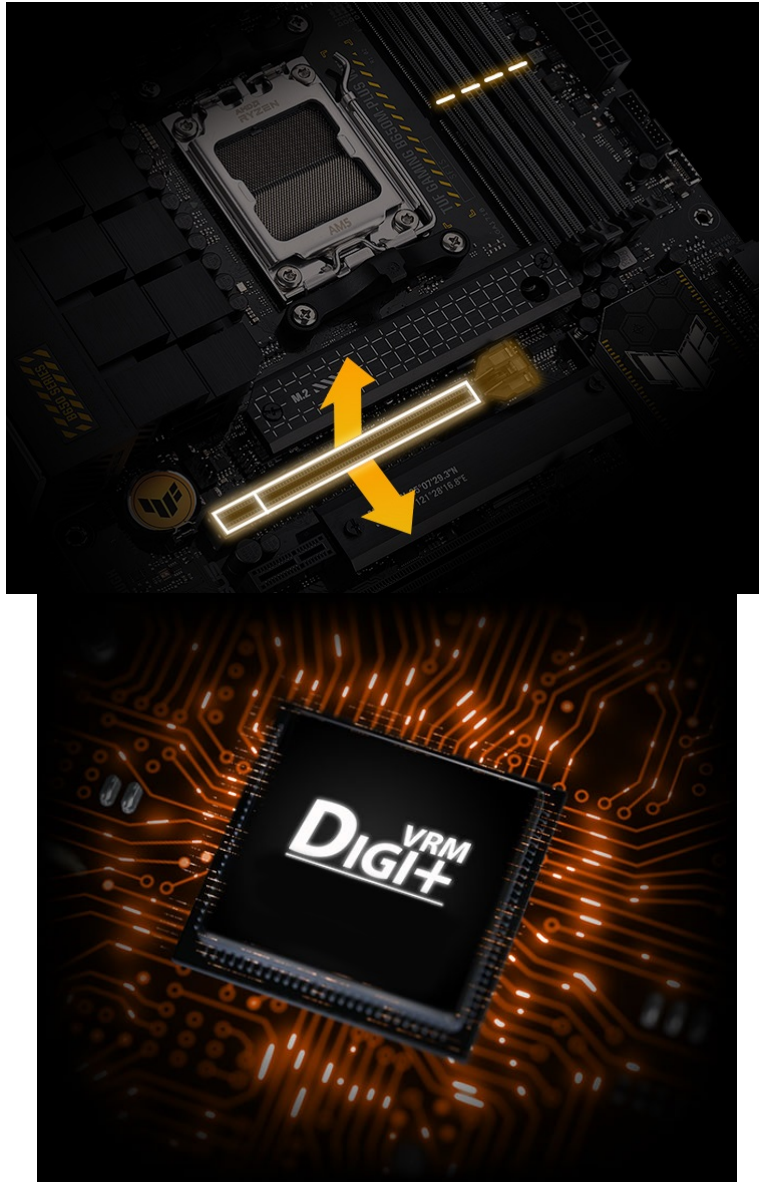

širokého spektra systémů.

Deska disponuje **sloty M.2 a jedním PCIe 5.0 M.2 slotem**, potřebnými pro připojení rychlých úložišť a využití maximální přenosové rychlosti. Design chlazení obsahuje **zvětšený VRM chladič a chladič M.2**, který udrží SSD jednotky v optimálních provozních teplotách. Samozřejmostí je také podpora pro **instalaci moderní grafické karty**.