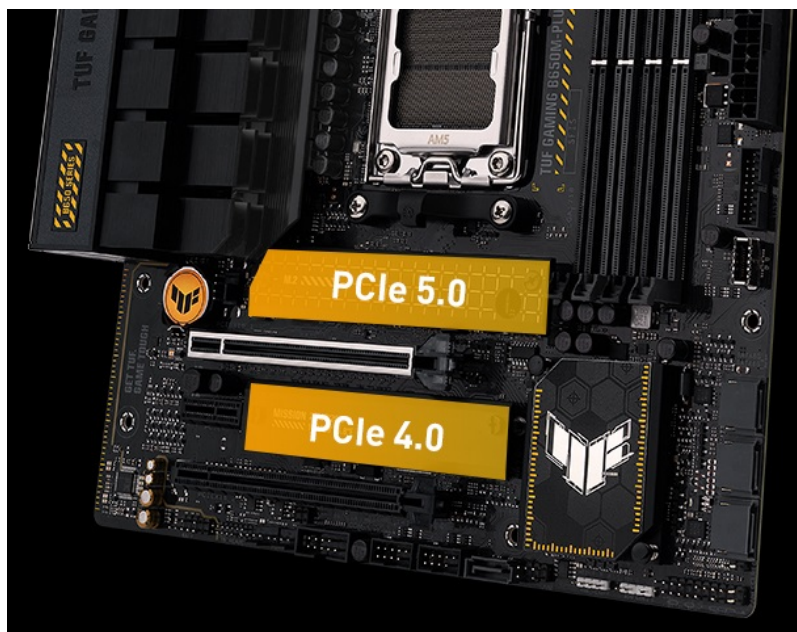

Popis

ASUS TUF GAMING B650M-PLUS - zamává s náročným gamingem

Základní deska **ASUS TUF GAMING B650M-PLUS WIFI** rozvine plný potenciál **procesorů AMD Ryzen série 7000**. Je vybavena herními funkcemi i velmi odolnými komponenty armádní kvality, aby zvládla náročný gamingový provoz.

Vylepšený systém 12+2fázového napájení s podporou chlazení zajišťuje mimořádnou stabilitu a spolehlivý chod během dlouhotrvající zátěže.

Pro operační paměť je k dispozici **čtveřice slotů, která pojme až 128 GB paměti typu DDR5**. Díky tomu podporuje zlepšený výkon pro moderní aplikace a činnosti. **Základní deska ASUS TUF GAMING B650M-PLUS** obsahuje řadu nástrojů pro komplexní vyladění performance a celého PC systému. Díky tomu je dostatečně flexibilní a vhodná pro stavbu

širokého spektra systémů.

Deska disponuje **sloty M.2 a jedním PCIe 5.0 M.2 slotem**, potřebnými pro připojení rychlých úložišť a využití maximální přenosové rychlosti. Design chlazení obsahuje **zvětšený VRM chladič a chladič M.2**, který udrží SSD jednotky v optimálních provozních teplotách. Samozřejmostí je také podpora pro **instalaci moderní grafické karty**.