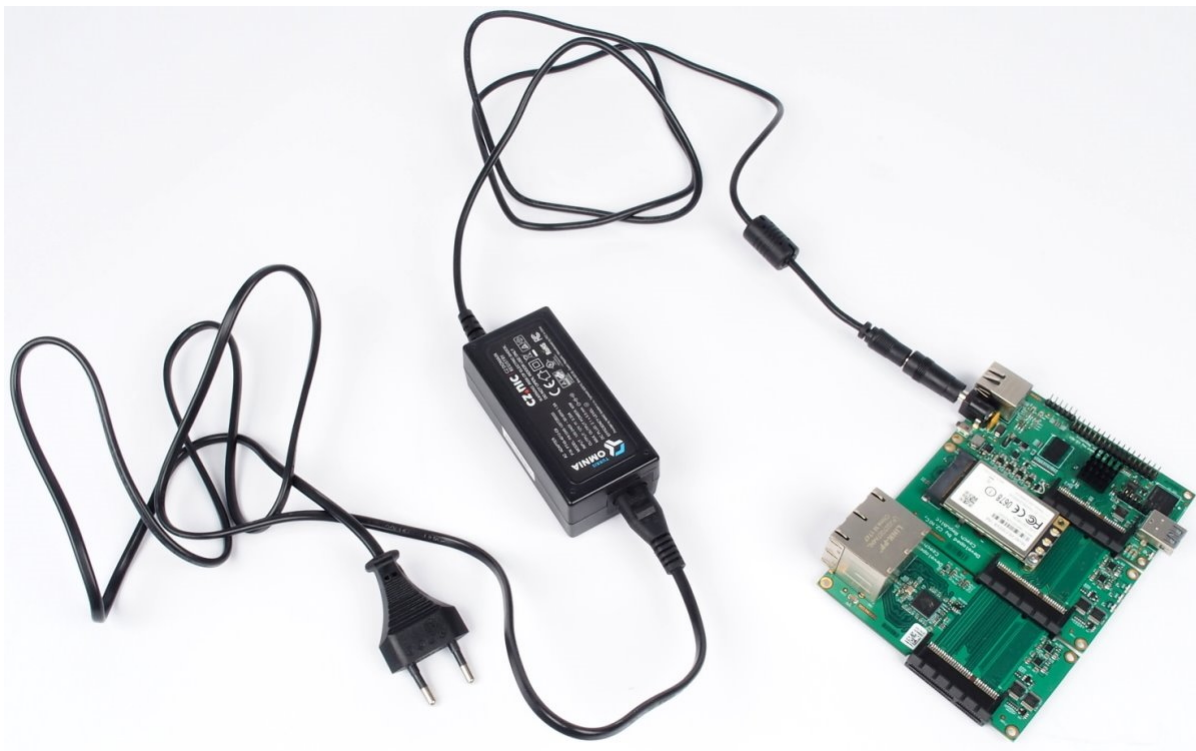

TURRIS OMNIA NAPÁJECÍ ADAPTÉR 40W

Cena celkem:

470 Kč
(bez DPH: 389 Kč)

Běžná cena:

517 Kč

Ušetříte:

47 Kč

Kód zboží:

NARCZP0001

Part No.:

RTROM01-PT45-4012-C8

Záruka:

26 měs.

Stav:

Nové zboží

Popis

Turris Omnia napájecí adaptér 40 W

Náhradní napájecí adaptér se standardním **5,5 x 2,1 mm konektorem**. Je vhodný nejen **pro zařízení Turris Omnia**, ale díky výstupnímu napětí DC 12 V také pro LED pásy. Výkon zdroje je až **40 W** a maximální výstupní proud je 3,33 A.

Adaptér je dodáván bez AC kabelu. Jedná se o 2pin kabel 230V

ZÁKLADNÍ SPECIFIKACE

Výkon: 40 W**Vstupní napětí:** 100-240 V**Výstupní napětí:** 12 V**Proud:** max. 3,33 A**Velikost konektoru:** 5,5 x 2,1 mm**Barva:** černá