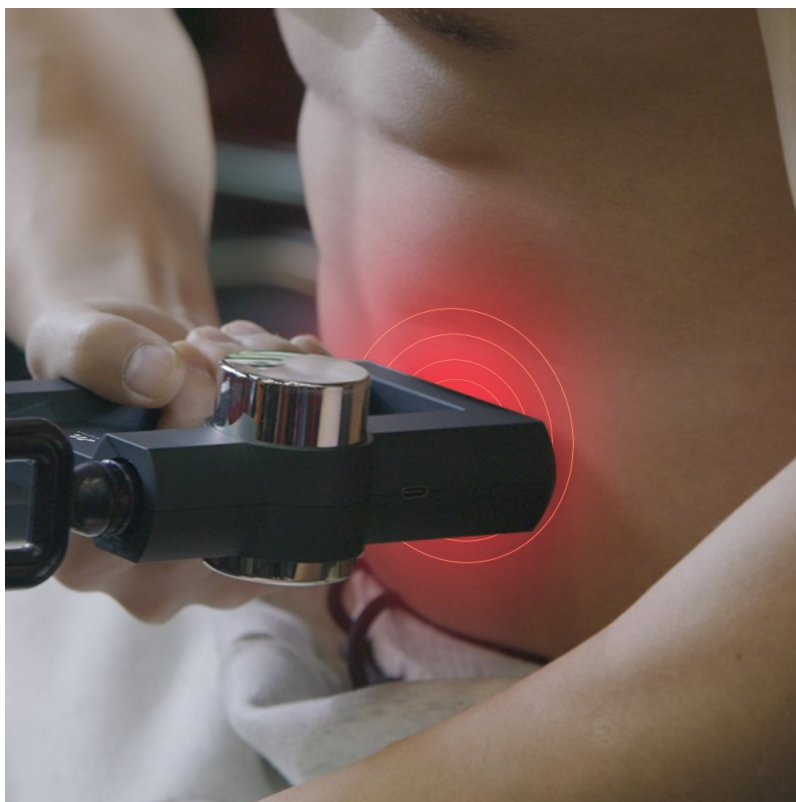

08 / MASÁŽNÍ HLOUBKA 10 mm

MASÁŽNÍ HLOUBKA 10 mm ZAJISTÍ
KOMFORT SVALŮ A ZMÍRNÍ TAK ÚNAVU

FUNKCE

- 32 rychlostních stupňů pro nastavení rychlosti od 1650 otáček/min do 3200 otáček/min
- Inteligentní čip AI regulující výkon dle tlaku na hlavice
- 4 hlavice pro komplexní masáž
- Bezkartáčový silný a tichý motor
- Amplituda 10mm pro silný masážní efekt
- Až 6 hodin masáže na jedno nabití
- Lehký a kompaktní přístroj, který se vejde do kapsy, tašky i kabelky
- Inteligentní digitální a velký display pro snadné ovládání
- Velmi tichý provoz
- 4 stupně režimu horké komprese - 40 až 55 stupňů Celsia (aktivuje vaši energii)

Ruční masážní zařízení v kompaktním provedení aplikuje koncentrované **tlakové pulsy** hluboko do svalové tkáně. Tyto pulsy eliminují svalové uzly, pomáhají **uvolnit svaly** a zvyšovat rozsah pohybu. Správné použití masážní pistole může rychle zkrátit dobu regenerace po výkonu a zároveň snížit napětí a případnou bolest svalů. Na výběr je ze **32 rychlostních stupňů** v rozsahu **1650 až 3200 úderů za minutu**. Inteligentní čip navíc reguluje výkon dle aktuálního tlaku na hlavici. Terapii tlakovými pulsy lze díky vestavěnému **tepelnému zdroji** doplnit o hloubkovou termickou regeneraci. Kombinace těchto dvou terapií podporuje krevní oběh a tok lymfy ve svalech. Funkce ohřevu má **4 nastavitelné teploty** od 40 °C do 55 °C. O napájení se stará vestavěná dobíjecí baterie s celkovou kapacitou 1800 mAh, která zajistí **až 6 hodin provozu**. Nabíjení je realizováno skrze konektor **USB typu C**.