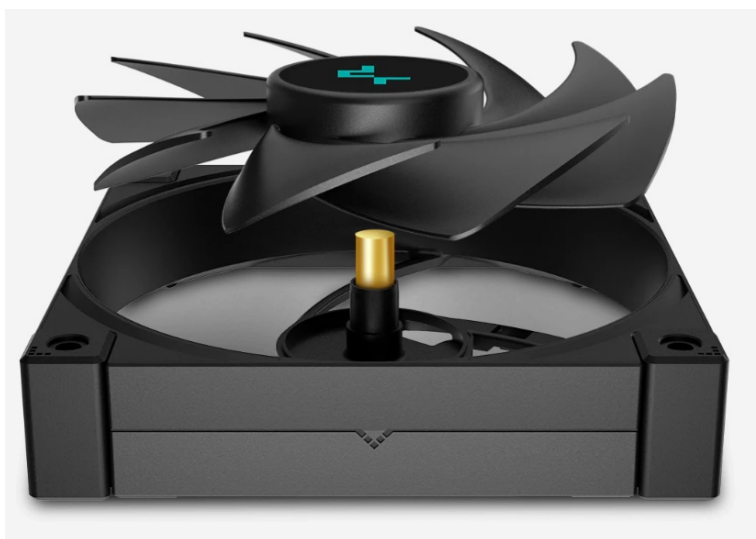

DEEPCOOL LT520

Cena celkem:	2 447 Kč (bez DPH: 2 022 Kč)
Běžná cena:	2 691 Kč
Ušetříte:	245 Kč
Kód zboží:	CHLDPC10421
Part No.:	R-LT520-BKAMNF-G-1
Záruka:	36 měs.
Stav:	Nové zboží

Popis

DEEPCOOL LT520 - drží CPU v chladu

Vodní chladič DEEPCOOL LT520 určen pro chlazení širokého spektra **procesorů Intel i AMD**. Disponuje **výkonným čerpadlem 4. generace** s mikrokánalovou strukturou, která zajišťuje **optimální průtok chladicí kapaliny**. Dále se skládá z **3fázového hnacího motoru** nebo **měděné základny**. Díky tomu je vodní chladič pevný a stabilní i při vysoké provozní zátěži.

DEEPCOOL LT520 disponuje **dvojicí ventilátorů DeepCool FK120** s precizně vyváženým poměrem výkonu a provozní účinností. Jsou vloženy do robustního rámu a spolu s **ložisky Fluid Dynamic** zajišťují dlouhou životnost i při vysokých otáčkách a spolehlivost.

DEEPCOOL LT520

Vodní chladič určený pro chlazení široké škály procesorů. Vyznačuje se vysokou kvalitou, výkonem a spolehlivostí. Disponuje **dvěma 120 mm** velkými ventilátory a pumpou s **ARGB** podsvícením. Odolné opletené hadice jsou dlouhé **410 mm** a díky dostatečně širokému průměru zaručují **plynulý průtok** chladicí kapaliny.