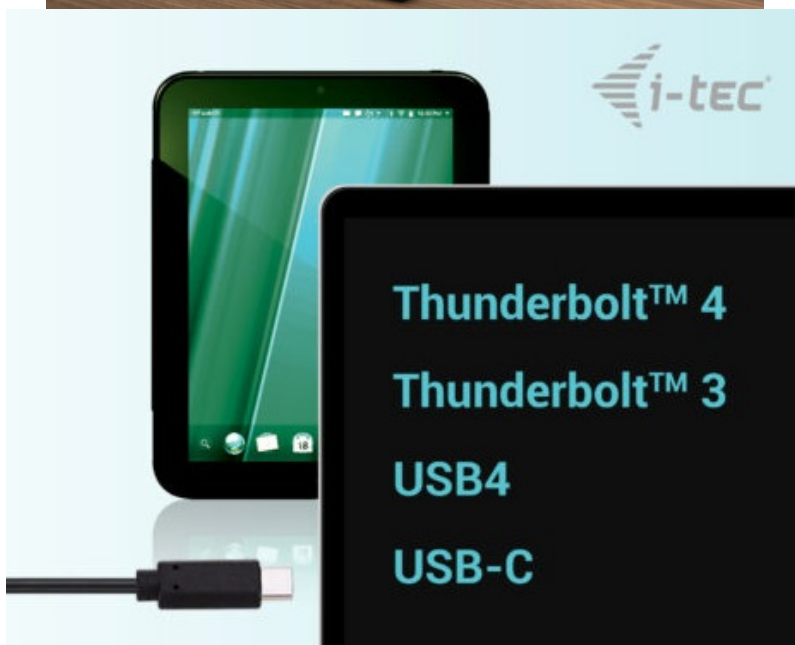

I-TEC USB-C TRIPLE 4K DOCK PRO 100W

Cena celkem:	3 752 Kč (bez DPH: 3 101 Kč)
Běžná cena:	4 127 Kč
Ušetříte:	375 Kč
Kód zboží:	DOCTEC0073
Part No.:	C31TRIPLE4KDOCKPDPRO
Záruka:	24 měs.
Stav:	Nové zboží

Popis

I-TEC USB-C Triple 4K Dock Pro - nálož konektorů v malém provedení

Profesionální dokovací stanice I-TEC USB-C Triple 4K Dock Pro kompaktních rozměrů, která je kompatibilní se všemi **moderními notebooky i tablety** s rozhraním USB-C a nabízí celou řadu dalších portů pro připojení periferních zařízení, a to včetně **4K monitorů**. Je tak vhodná **pro grafiky, tvůrce obsahu a další profesionály** napříč obory. **GLAN Ethernet** podporuje vysokorychlostní síť a poskytuje tak ultra rychlé připojení k internetu i přenos dat.

I-TEC USB-C Triple 4K Dock Pro 100 W

Dokovací stanice v kompaktním provedení nabízí velké množství praktických portů. K počítači či notebooku se připojuje pomocí **USB-C portu s podporou Thunderbolt 3/4 a USB4**. Je tak schopná na podporovaných zařízeních přenášet i napájení **až 100 W**. Vysokorychlostní přístup k internetu lze realizovat skrze přítomný **RJ-45** port. K dokovací stanici lze připojit také až tři monitory s rozlišením **4K UHD** při 30 Hz skrze rozhraní **HDMI** a **DisplayPort**. V případě zapojení pouze jednoho monitoru pak nabízí rozlišení až **5K při 60 Hz**. Počítačové hráči jistě ocení podporu vysoké obnovovací frekvence **až 360 Hz** (1x Full HD monitor). Pro připojení periférií jsou přítomny **tři USB 3.0 porty**, dva USB 2.0 porty a dva konektory USB-C. Stanici lze nainstalovat i dozadu za monitor díky **VESA** držáku (není součástí). Potěší také **slot pro bezpečnostní zámek** a vypínač dokovací stanice pro maximální úsporu elektrické energie.