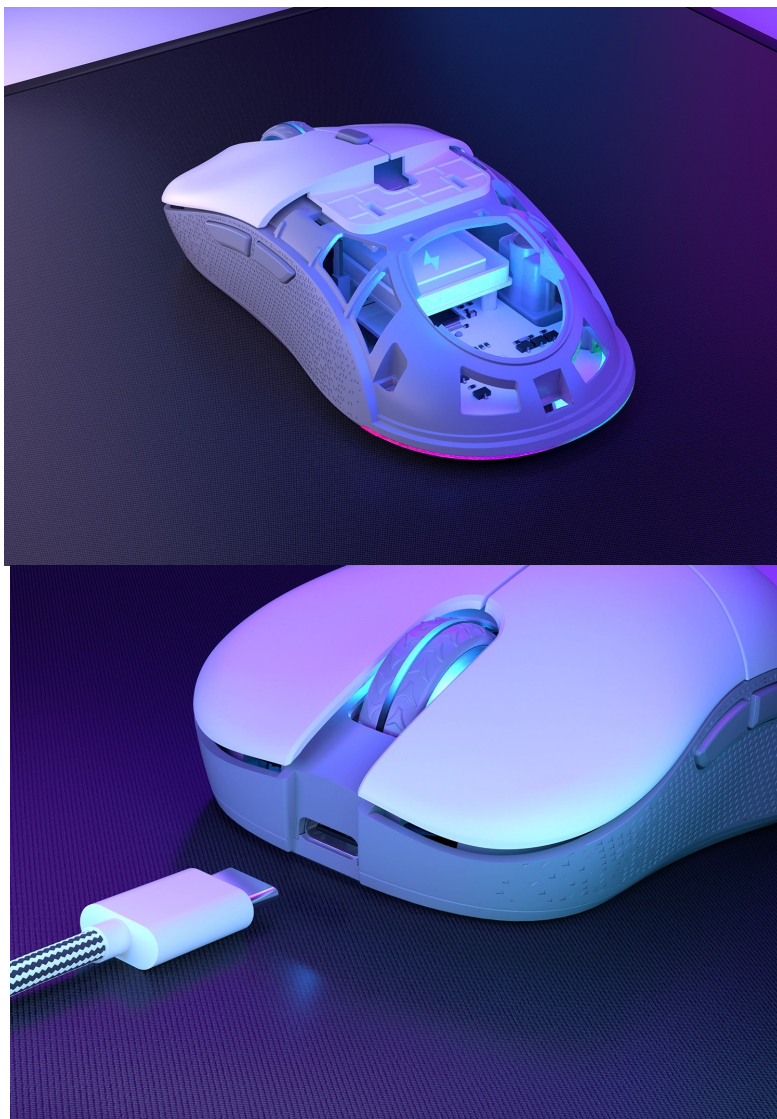

ENDORFY GEM PLUS WIRELESS BÍLÁ

Cena celkem:	1 314 Kč
	(bez DPH: 1 086 Kč)
Běžná cena:	1 445 Kč
Ušetříte:	131 Kč
Kód zboží:	MYSEND1160
Part No.:	EY6A015
Záruka:	24 měs.
Stav:	Nové zboží

Popis**Myš Endorfy GEM Plus Wireless si posvítí na každé vaše vítězství**

Bezdrátová myš Endorfy GEM Plus Wireless vás v první řadě zaujme stylovým **ARGB podsvícením**, ve druhé řadě pak fantastickou ovladatelností. Do **kompaktního a lehkého těla** je ukryt neporazitelný **optický senzor Pixart PAW3395** s nastavitelným rozlišením, který se přizpůsobí všem vašim požadavkům i herním žánrům. Precizní míření, udílení rozkazů, stavění civilizací, ale také extrémně rychlé manévrování – myš podpoří rychlé reakce i velmi jemný a plynulý pohyb **až na úrovni 26 000 DPI** (softwarově).

I přes svůj výkon se vyznačuje nižší spotřebou energie, takže baterie vám umožní hrát nebo pracovat výrazně déle. S herní myší **Endorfy GEM Plus Wireless** vám nic nebude stát v cestě, a už vůbec ne kabel. Podporuje bezdrátové připojení skrze **miniaturní USB adaptér s 2,4GHz technologií**. Samozřejmostí je také podpora drátového připojení a dobíjení pomocí USB-C kabelu. **Uzavřený design** myši potěší svou lehkostí, ale současně odolností. **PTFE podložky** na spodní straně zajistí minimální odpor během pohybu po povrchu.

Endorfy GEM Plus Wireless

Lehká bezdrátová herní myš disponující **6 programovatelnými tlačítky** a vysoce přesným **optickým senzorem Pixart PAW3395** s nastavitelným rozlišením **až 26 000 DPI**. Textura bočních stran zajišťuje pevnější uchopení myši a tím zlepšuje celkovou ovladatelnost. Herní design doplňuje **adresovatelné RGB podsvícení**. Kvalitní spínače **Kailh GM 8.0** vydrží více než **80 milionů kliků**. Napájení zajišťuje **vestavěná dobíjecí baterie**. Připojení lze jednoduše realizovat skrze technologii **2,4 GHz** a miniaturní USB přijímač, který lze uložit v těle myši. Myš je možné používat i při dobíjení baterie díky přiloženému opletenému USB-C kabelu o délce 1,6 m.