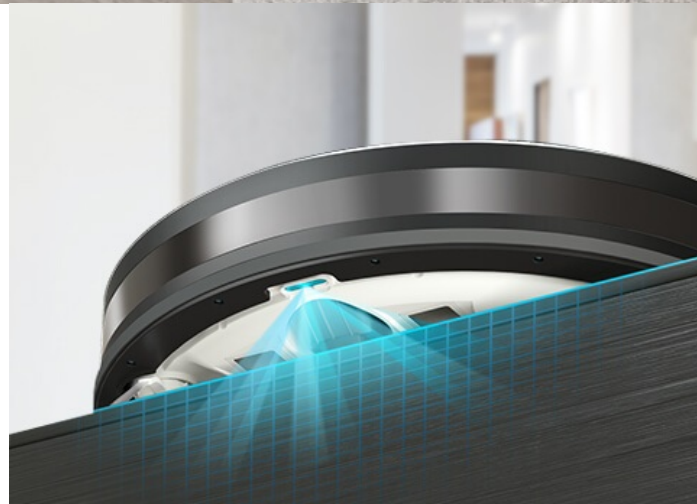

Robotický vysavač TP-Link Tapo RV10 Plus pro vysávání a vytírání, se kterým uklidíte rychle a bez námahy. **Sáček na prach o objemu 4 litry** se po dokončení úklidu automaticky vyprázdní a vy máte klid až 70 dní, kdy si nemusíte špinit ruce. **Disponuje 4 režimy sání**, takže se přizpůsobí různým druhům úklidu. Pracuje tiše, rychle nebo se do úklidu pustí s maximální možnou silou. Díky funkci plánování dráhy máte jistotu, že nevynechá žádné důležité místo.

Pro optimální orientaci v prostoru disponuje řadou senzorů. Díky **nízké konstrukci** se dostane i do hůře dostupných míst a spolehlivě vysaje i pod křeslem nebo domácí knihovnou. Jednoduché nastavení a ovládání zvládnete pomocí **aplikace Tapo**. Součástí vysavače je rovněž praktický mop, který je ideální na čištění a vytírání podlah. Při přechodu na koberec navíc sám automaticky zvýší výkon, aby bylo zajištěno patřičné hloubkové čištění. **HEPA filtr zachytí 99.9 % alergenů** pro dokonale čistou domácnost.

Součástí balení je **chytrá nabíjecí stanice s automatickým vyprazdňováním**. Konstrukce se vyznačuje zadním sacím potrubím, které je o téměř 45 % kratší v porovnání s jinými modely a díky vysokému sacímu výkonu se nabíjecí stanice vyprázdní během okamžiku a beze zbytků nečistot v zásobníku nebo na podlaze. Samozřejmostí je **tichý provoz a v režimu „Nerušit“** si dopřejete klidný spánek.

Plovoucí vstup sání

přiléhá těsně k podlaze, aby se vysál prach i z mezer.

Odnímatelný hlavní kartáč

usnadňuje čištění zachycených vlasů či chlupů a zjednodušuje údržbu.