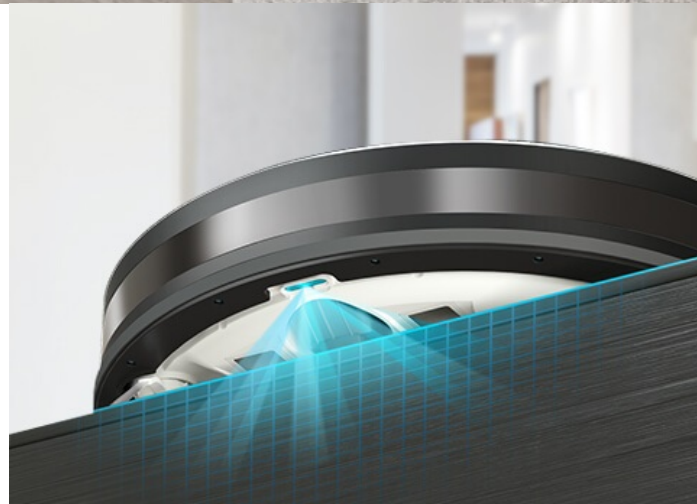

TP-Link Tapo RV10 Plus - pro vysávání a vytírání v jednom

Robotický vysavač TP-Link Tapo RV10 Plus pro vysávání a vytírání, se kterým uklidíte rychle a bez námahy. **Sáček na prach o objemu 4 litry** se po dokončení úklidu automaticky vyprázdní a vy máte klid až 70 dní, kdy si nemusíte špinit ruce. **Disponuje 4 režimy sání**, takže se přizpůsobí různým druhům úklidu. Pracuje tiše, rychle nebo se do úklidu pustí s maximální možnou silou. Díky funkci plánování dráhy máte jistotu, že nevynechá žádné důležité místo.

Pro optimální orientaci v prostoru disponuje řadou senzorů. Díky **nízké konstrukci** se dostane i do hůře dostupných míst a spolehlivě vysaje i pod křeslem nebo domácí knihovnou. Jednoduché nastavení a ovládání zvládnete pomocí **aplikace Tapo**. Součástí vysavače je rovněž praktický mop, který je ideální na čištění a vytírání podlah. Při přechodu na koberec navíc sám automaticky zvýší výkon, aby bylo zajištěno patřičné hloubkové čištění. **HEPA filtr zachytí 99.9 % alergenů** pro dokonale čistou domácnost.

Součástí balení je **chytrá nabíjecí stanice s automatickým vyprazdňováním**. Konstrukce se vyznačuje zadním sacím potrubím, které je o téměř 45 % kratší v porovnání s jinými modely a díky vysokému sacímu výkonu se nabíjecí stanice vyprázdní během okamžiku a beze zbytků nečistot v zásobníku nebo na podlaze. Samozřejmostí je **tichý provoz a v režimu „Nerušit“** si dopřejete klidný spánek.

Plovoucí vstup sání

přiléhá těsně k podlaze, aby se vysál prach i z mezer.

Odnímatelný hlavní kartáč

usnadňuje čištění zachycených vlasů či chlupů a zjednodušuje údržbu.