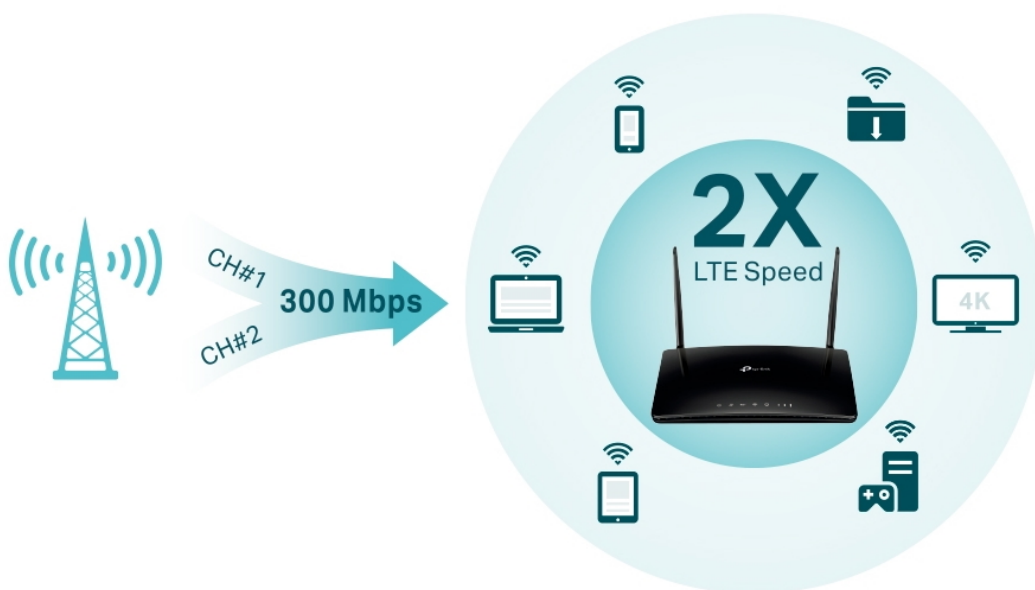

### TP-Link Archer MR500

Router poskytuje **čtyři gigabitové porty** a tím i spolehlivé kabelové připojení pro zařízení náročná na šířku pásma, jako jsou například herní konzole. Dvě oddělené bezdrátové sítě využívající pásma **2,4 GHz** a **5 GHz** poskytují optimalizovaný výkon **až 1167 Mb/s** a minimalizují vzájemné rušení signálu. Dvě externí LTE antény a nejnovější bezdrátové technologie vám umožní užívat si stabilní a efektivní připojení.

- **Pokročilý 4G+ router** - podporuje 4G+ Cat6 pro zvýšení datové rychlosti až na 300 Mbps.
- **Zapojte SIM kartu a hrajte** - není potřeba žádná konfigurace, kompatibilita SIM karet ve více než 100 zemích je zajištěna léty praktických testů.
- **Podpora MU-MIMO** - simultánní datové toky zvyšují propustnost Wi-Fi a efektivitu sítě.
- **Podporuje TP-Link OneMesh** - spolupracuje s produkty TP-Link OneMesh a vytváří flexibilní a nákladově efektivní síť Mesh.
- **Lepší signál pro připojení všude** - vychutnejte si stabilní a efektivní připojení ke každému zařízení díky dvěma externím odnímatelným LTE anténám.
- **Plně gigabitové porty** - poskytují spolehlivé kabelové připojení pro zařízení náročná na šířku pásma, jako jsou herní konzole a IPTV.
- **Režim Wi-Fi Router** - zapojte ethernetový kabel do portu LAN/WAN pro flexibilní přístup jako záložní možnost,